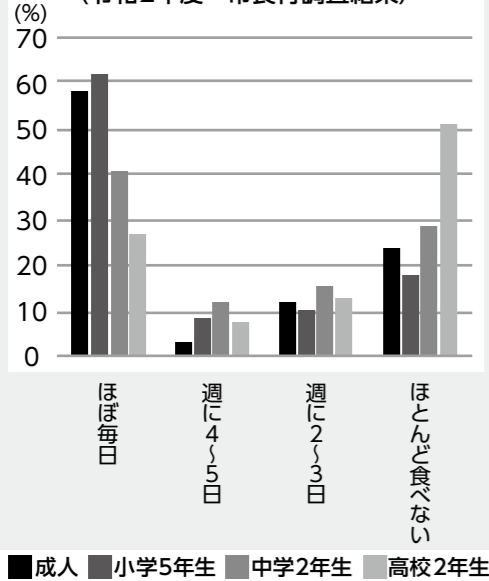

公共施設の休館日 ※【 】は7月上旬の休館日
 ●中央公民館／5日、12日、19日、26日、【3日】
 ●キッカケラボ(未来共創センター)／4日、5日、11日、12日、18日、19日、25日、26日、【2日、3日】
 ●宮司公民館／5日、12日、19日、26日、【3日】
 ●市立図書館／5日、12日、19日、26日、29日、【3日】

●宮司コミュニティセンター／6日、13日、20日、27日、【4日】
 ●健康福祉館(ふくとびあ)／10日、11日
 ●津屋崎千軒なごみ／13日、27日
 ●カメラステージ
 カメリアホール 6日、13日、20日、27日、【4日】
 図書・歴史資料館 6日、13日、20日、27日、28日、【4日】

●福岡会館／3日、4日、10日、11日、17日、18日、24日、25日、【1日、2日】
 ●福岡・津屋崎体育センター 休館日なし
 ●子育て支援センターなかよし 5日、10日～12日、19日、26日、【3日】
 ●児童センターフクスタ／2日、9～11日、16日、23日、30日、【7～9日】

心も体も健康に

いきいき健康だより

誰かと一緒に食事をしていますか？

毎年6月は「食育月間」です。令和5年度が始まって2カ月が経ち、社会生活や学校生活が落ち着いてきた今、毎日の「食」について少し考えてみませんか。

共食と食育

みんなで一緒に食卓を囲んで、共に食することを「共食」と言います。近年、共食の機会が減り、一人で食事をする「孤食」や、同じ食卓に集まっても家族がそれぞれ別々のものを食べる「個食」が増えているといわれています。この背景には、核家族化やライフスタイルの多様化があります。

令和2年度の市の食育調査では、子どもの年齢が高くなるにつれて朝食の共食回数が減少していました。

1週間の朝食の共食回数
(令和2年度 市食育調査結果)