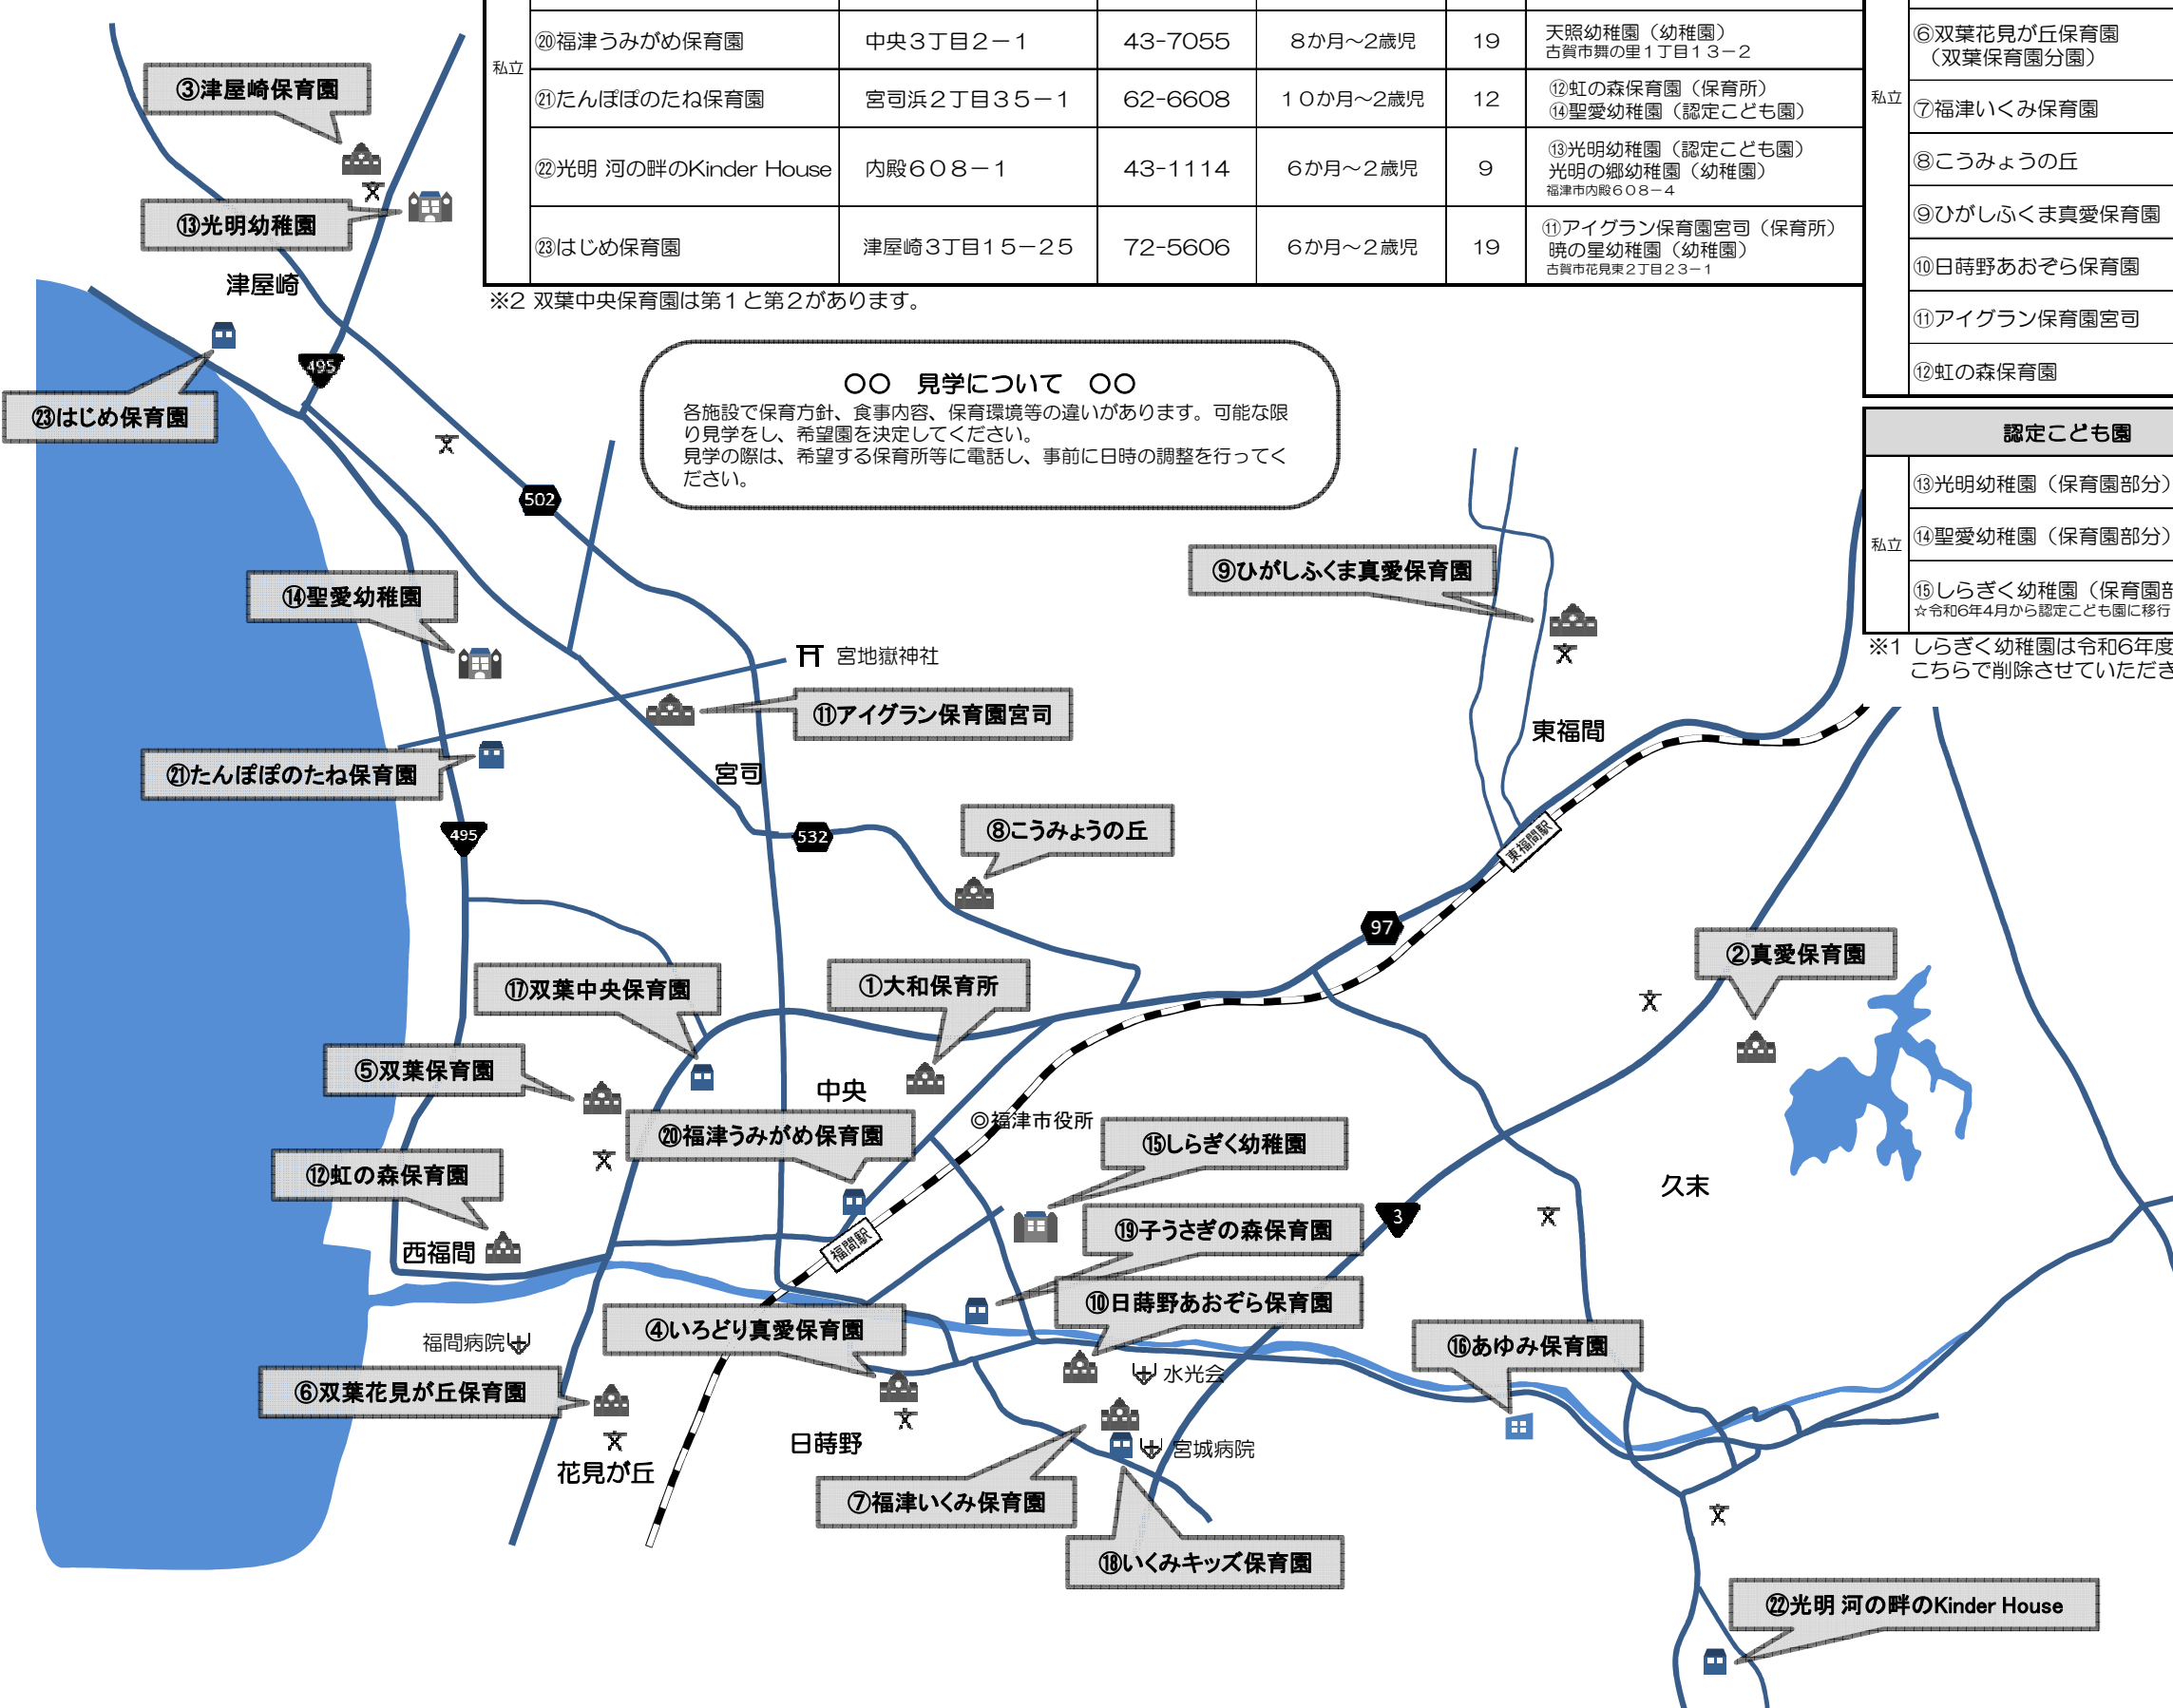

※2 双葉中央保育園は第1と第2があります。

保育所（園）	所在地	電話番号 (市外局番0940)	入所（園）年齢	定員
公立 ①大和保育所	中央1丁目4-3	43-1033	3か月～5歳児	130
②真愛保育園	久末99-2	43-5305	3か月～5歳児	90
③津屋崎保育園	津屋崎8丁目5-24	52-1209	6か月～5歳児	120
④いろいろ真愛保育園	日蔭野4丁目11-1	43-2158	3か月～5歳児	150
⑤双葉保育園	西福間1丁目3-13	42-3696	3～5歳児	120
⑥双葉花見が丘保育園 （双葉保育園分園）	花見が丘2丁目9-10	34-3883	3か月～2歳児 ※3歳児から双葉保育園 に連絡します。	40
私立 ⑦福津いくみ保育園	日蔭野5丁目14-8	38-5193	3か月～5歳児	150
⑧こうみょうの丘	手光2221-2	42-5055	3か月～5歳児	120
⑨ひがしふくま真愛保育園	東福間6丁目4-4	42-2103	3か月～5歳児	90
⑩日蔭野あおぞら保育園	日蔭野5丁目5-5	42-2550	3か月～5歳児	120
⑪アイグラン保育園宮司	宮司4丁目23-8	52-3311	3か月～5歳児	120
⑫虹の森保育園	西福間2丁目19-16	35-8722	3か月～5歳児	120

認定こども園	所在地	電話番号 (市外局番0940)	入所（園）年齢	定員
私立 ⑬光明幼稚園（保育園部分）	津屋崎7丁目12-1	52-1109	6か月～5歳児	71
⑭聖愛幼稚園（保育園部分）	宮司浜3丁目14-2	52-0039	10か月～5歳児	90
⑮しらぎく幼稚園（保育園部分） ☆令和6年4月から認定こども園に移行しました。	福間駅東3丁目4-1	42-0545	0～5歳児※1	120

※1 しらぎく幼稚園は令和6年度は0歳児の受け入れを予定していません。希望園に記載されている場合はこちらで削除させていただきます。

〇〇 見学について 〇〇
各施設で保育方針、食事内容、保育環境等の違いがあります。可能な限り見学をし、希望園を決定してください。
見学の際は、希望する保育所等に電話し、事前に日時の調整を行ってください。

入所（園）年齢について ※令和6年度申込用

★★ 0歳児の入所について ★★
利用開始月の1日時点における月齢から利用可能です。

0歳児	令和5年4月2日～
1歳児	令和4年4月2日～令和5年4月1日
2歳児	令和3年4月2日～令和4年4月1日
3歳児	令和2年4月2日～令和3年4月1日
4歳児	平成31年4月2日～令和2年4月1日
5歳児	平成30年4月2日～平成31年4月1日

☆☆ クラス年齢 ☆☆
令和6年4月1日時点の年齢で決まります。年度途中で1歳になる子どもは0歳児クラスに在籍となるので、0歳児クラスに2年在籍する子もいます。