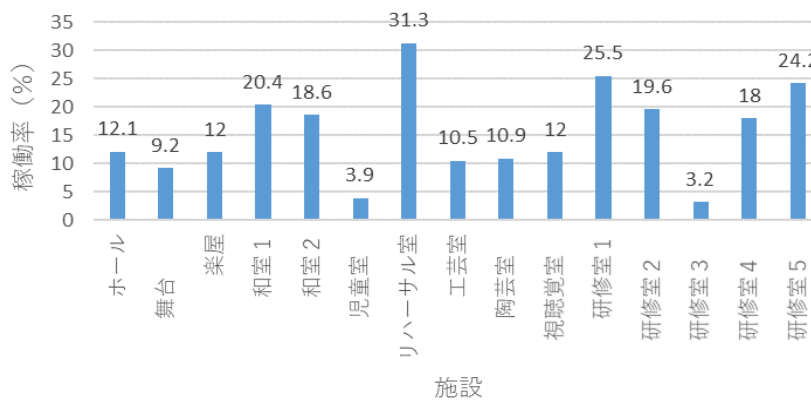

2) 各施設の利用状況

中央公民館施設別稼働状況