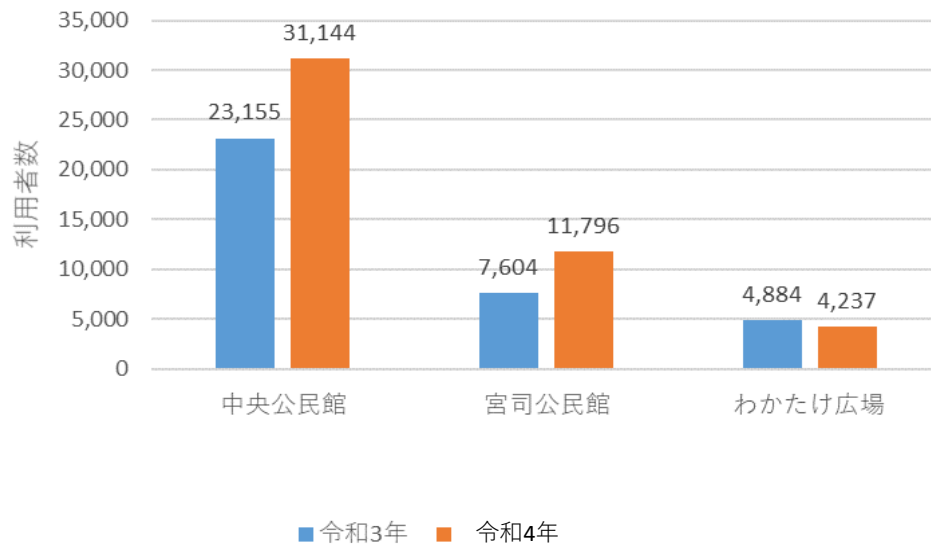

## 1. 令和4年度 公民館利用状況について

### 1) 公民館利用者の推移

令和3年度、令和4年度の公民館（宮司・中央）、わかたけ広場の利用者