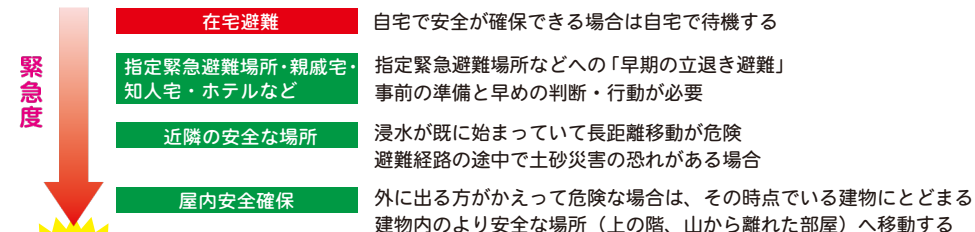

※「土砂災害」「洪水」「地震」「津波」「高潮」は、災害ごとの避難所の分類を示し、「○」は避難所として使用できること、「×」は避難所として使用できないことを表しています。

※「●」については、状況に応じて2階を使用します。

※「△」については、状況に応じて校舎2階を使用します。

※福祉避難所の受入対象者は要配慮者で、家族なども受入対象とします。

広域避難場所

地域名	施設名	地域名	施設名
勝浦	勝浦小学校グラウンド	神興東	神興東小学校グラウンド
	あんずの里運動公園多目的広場		福間東中学校グラウンド
津屋崎	津屋崎小学校グラウンド	福間	福間小学校グラウンド
	津屋崎中学校グラウンド		福間中学校グラウンド
	県立水産高等学校グラウンド	福間南	福間南小学校グラウンド
神興	神興小学校グラウンド	上西郷	上西郷小学校グラウンド
	県立光陵高等学校グラウンド		なまずの郷多目的グラウンド

避難所・避難場所の種類

指定緊急避難場所 住民等が災害から命を守るために緊急的に避難する際の避難先

指定一般避難所 災害の危険性があり避難した住民等を災害の危険がなくなるまでに必要な期間滞在させ、または居住の場所を確保することが困難な被災した住民等が一定期間避難生活を送る場所

広域避難場所 地震などの災害によって火災が延焼拡大した際に、身を守るために一時的に避難する屋外の場所

指定福祉避難所 高齢者、障がいのある人、乳幼児等の特に配慮を要する人を滞在させることを想定した避難所

ペットとの同行避難が可能な避難所

施設名	場所
中央公民館	福津市手光 2222 番地
複合文化センター文化会館「カメリアホール」	福津市津屋崎1丁目7番2号
宮司コミュニティセンター	福津市宮司浜2丁目15番1号
農林漁業体験実習館(あんずの里)	福津市勝浦 1667 番地 1
健康福祉総合センター「ふくとびあ」	福津市手光南2丁目1番1号
津屋崎体育センター	福津市津屋崎1丁目5番1号
福間会館	福津市中央5丁目3番7号

※人とペットの避難スペースは、別になります。
※ペットはケージに入れ、水やエサ、その他飼育に必要なものを持参してください。

自主避難所

市が避難情報を発令していない段階で、気象状況および自宅での待機に不安を持つ市民の人からの問い合わせ状況を考慮した上で、事前の避難を希望する人を対象に一時的に開放する施設です。飲料水や食料、寝具などの提供はありませんので、各自で準備が必要です。

分散避難

指定避難所等以外の場所に避難することを「分散避難」といいます。

避難する場所は、そのときの状況によって変わります。

洪水発生
土砂災害発生