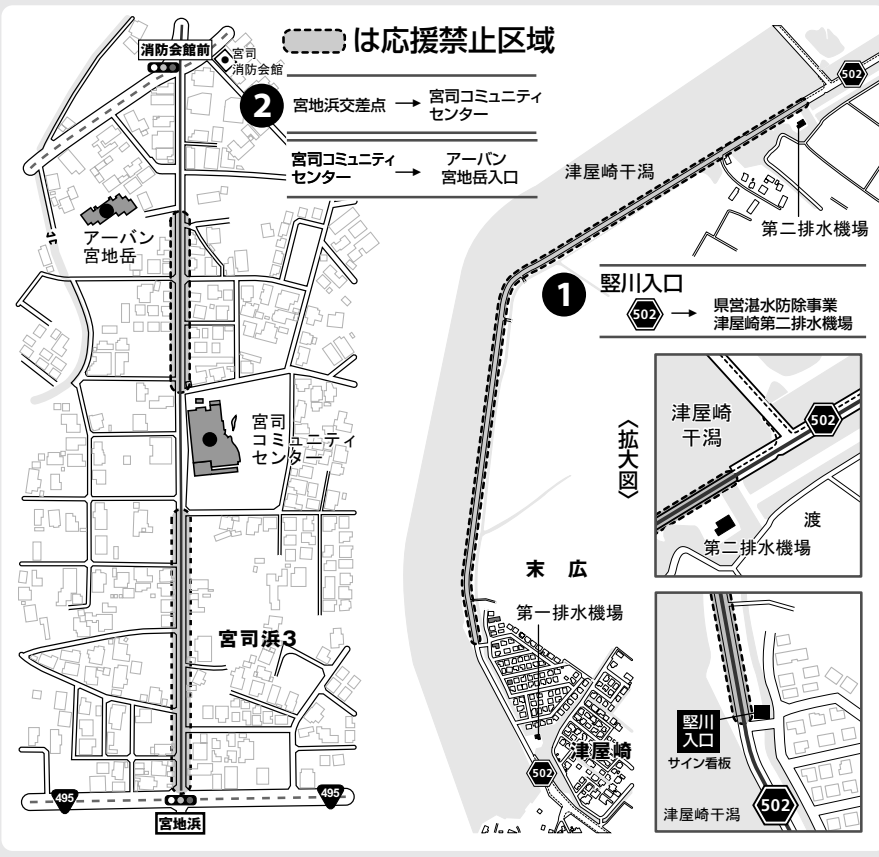

郷育人

今回の郷育人は、実業団女子駅伝西日本大会にボランティアで参加下さる浅井さんご夫妻です。

実業団女子駅伝ボランティアの
浅井 史郎・敏子さん

それは雨の日の平成20年10月26日(日)でした。あみずの里で受付を済ませ、ボランティア用のTシャツなどを妻と1組ずつ預かり、持ち場に着きました。初めてのボランティアで胸は高鳴り、興奮していました。前面では車の誘導と皆さんに楽しんで応援していただくための補助を行い、背中側では懸命に走っている選手が走りやすいようにと注意をしつつ、心の中で旗振りし選手の応援をしようと妻と話し合い、はやる気持ちを落ち着かせました。先導のパトカーが通過し、いよいよ選手が見えてきました。沿道を見渡し最後の安全確認を少し離れた妻と目配せし選手を待ちました。アッと言う間に通り過ぎてゆく選手、小旗を懸命にふる応援者はさながらテレビで見る光景でした。感動と喜びが沸き、この場に妻といふことの幸せを感じました。選手が走り終わった後は、雨も上がり晴れ間が見えました。ボランティアに参加できてよかった。この感動と喜びを体の動く限り続けたいと思い、3回目になりますが、今年も参加します。女子駅伝も末永く続いてほしいと思います。

実業団女子駅伝

応援禁止区間のお知らせ

上記大会は、10月24日(日)宗像市役所を9:00にスタート予定ですが、下記の区域については、歩道が狭く、選手通過の際、安全確保を図るため、応援(者)の禁止区域となりますので、近隣にお住まいの皆さん、応援される皆さんにはご迷惑をお掛けしますが、ご協力をよろしくお願い致します。

■応援(者)禁止区域

- 時間帯の目安 ① 9:45~10:30(県道502号)
② 10:10~10:30(宮司コミュニティセンター)