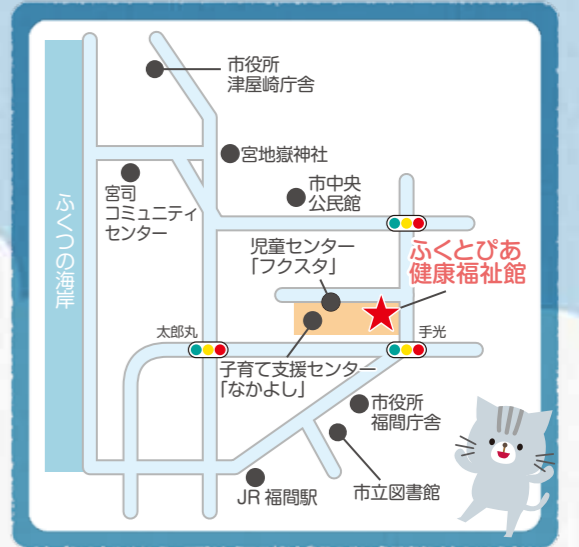

ふくつつこまつり 2013

五感で遊ぼう!!

開催日
9/1日

時間▶10:15~14:30
会場▶ふくとぴあ
対象▶就学前親子

みんなは、あそびのてんさいだあ~!!

ふくつつこまつりには、たくさんのたのしいことがあるんだよ。
「これ、みてみたい!」「あれ、やってみたい!!」「それ、つくりたい!」
やってみたいことをたくさんみつげられることって、すばらしいんだよ!
そして、やってみようとチャレンジすることは、もっとすばらしいんだよ!
ビックリ!!おもしろい!!たくさんところをうごかそう。
さあ~!まつりにでかけて、いろいろなことにチャレンジしよう!!!

SCIENCE びっくり!不思議体験!!

アトラクション

- 10:15~ オープニング(和太鼓) 【玄関前】
  保育園・幼稚園の先生たちがたたくよ
- 10:30~ **ビックリ!不思議体験** 【健康プラザ】
  ~おもしろ!科学の実験~
  福岡教育大学 伊藤克治教授
  【協賛:コスモ・バイオ株式会社 公開講座応援団】
- 11:30~ ミニ・シアター (OHP) 【らくらルーム】
  「はらぺこあおむし」「スイミー」
- 13:00~ **ビックリ!不思議体験** 【エントランスホール】
  ~やってみよう!科学の実験~
  福岡教育大学 伊藤克治教授
  地震で揺れたらどうなる!
  ~火災から身を守ろう~
  福岡教育大学 山田信之准教授
- エンディング(和太鼓) 【玄関前】
  14:00~ 福岡龍神太鼓

遊ぼう!つくろう!

【健康プラザ】
輪投げ・ボーリング・魚釣り
玉ころがし・一円玉おとし
折り紙・テープゴマづくり
まんだらめり絵・動物ペンダント

【にこにこルーム】
小麦粉粘土・じゅず玉アクセサリー
牛乳パックトンボ

体を動かして遊ぼう!コーナー

【のびのび
発達支援センター】
ブランコ・トランポリン・
シーソーがあるよ

中庭で
しゃぼん玉
遊びも
やってるよ!

たべものコーナー

【わくわくルーム】
愛情たっぷりカレー
おにぎり・パン・お茶

赤ちゃんコーナー

【和室】
わらべうた遊び
赤ちゃん休憩
コーナーもあるよ!

屋台!コーナー

【玄関前広場】
フランクフルト
ポップコーン
かき氷
ちくわ
飲み物

主催 福津市保育所(園) 幼稚園連絡協議会 共催 福津市

問い合わせ 市子ども課(福岡庁舎) ☎43・8124

後援 福津市教育委員会

構成団体 津屋崎保育園・花見保育所・東福岡保育所・大和保育所・真愛保育園・いろいろ真愛保育園・双葉保育園・聖愛幼稚園・光明幼稚園・しらぎく幼稚園・若木台幼稚園・神興幼稚園・上西郷幼稚園(順不同)