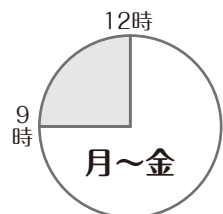

お届け時間は?

◎当日受け取りのとき

注文時間

9時～12時の場合