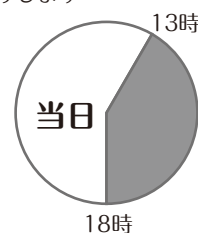

お届け時間は?

◎当日受け取りのとき

注文時間

9時～12時の場合

お届け時間

注文当日の13時～18時
にお届けします

注文時間

12時～15時の場合