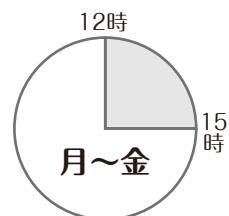

お届け時間は?

◎当日受け取りのとき

注文時間

9時～12時の場合

お届け時間

注文当日の13時～18時
にお届けします

注文時間

12時～15時の場合