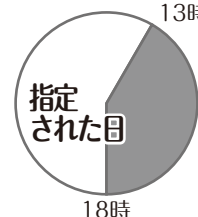

お届け時間

注文当日の17時～18時
にお届けします

◎指定日受け取りのとき

注文時間

お届け時間

指定日の13時～18時にお届けします

宅配指定日は、受付の翌日以降

詳しくは
折り込みチラシを見てね