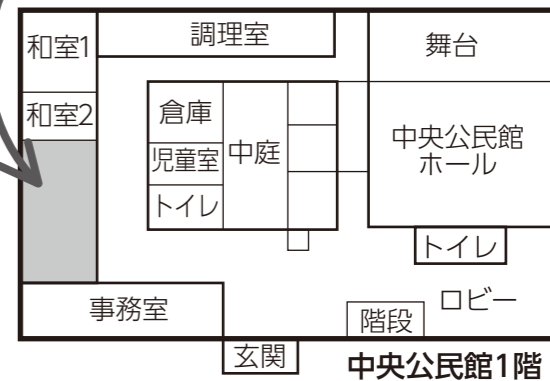

利用者の声

リコーダー演奏を通しての社会貢献を目指して、高齢者施設での慰問活動などを行っています。練習場所を探すのに苦労するのですが、現在、月2回の練習場所としてセンターを利用しています。

私たちは、活動を通して皆さんの“私もやりたい”という気持ちを発掘したいと思います。興味のある人は、どうぞ見学に来てください。

リコーダーコンサート福津代表 田代 美穂子さん

施設概要

- 所在地 中央公民館1階(手光2222番地)
- 開館時間 10:00~18:00
- 休館日 日曜日、月曜日(祝日の場合はその翌日)
8月13日~15日、12月28日~1月4日
- 電話番号 42・9071
- FAX 42・9072
- E-mail fukutsu-vc@cap.ocn.ne.jp
- V-netホームページ
<http://www.city.fukutsu.lg.jp/v-net/index.php>