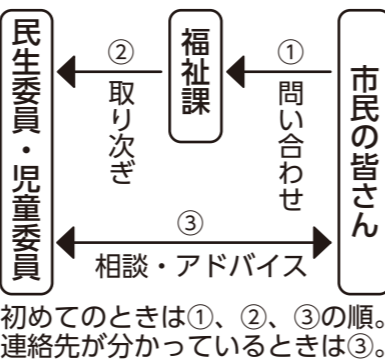

民生委員に相談するには

お気軽にご相談ください。