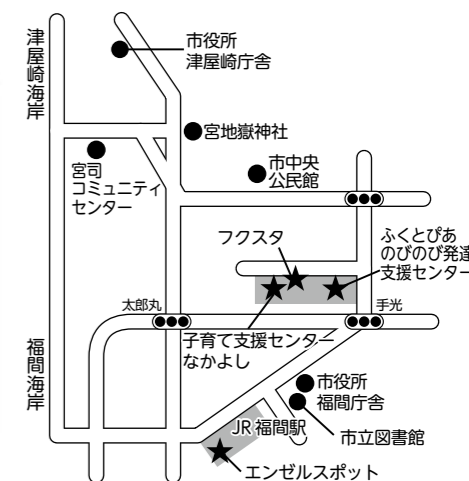

なかよしルーム

火～日曜日 9:30～16:00

木のおもちゃや手作りおもちゃ、絵本などを用意しています。すべり台や積み木遊あびもできます。親子で楽しく遊びましょう。

子育て相談・情報コーナー

火～日曜日 8:30～17:00

電話、ファクス、面接などで子育てに関する相談を受け付けています。気軽にご相談ください。情報コーナーには、保育所、幼稚園、地域の子育てサロンなど子育てに役立つ情報を置いています。

ともだちタイム

2歳～3歳の親子の集い。子どもも親も、みんな友達になって遊びましょう。動きやすい服装で来てね。

◆日時 平成27年1月15日(木) 10:30～11:30
※10:20までに受付をしてください。

おもちゃ病院

大切なおもちゃを修理する「おもちゃ病院」を開業します。

◆開業日 平成27年1月16日(金)
◆受付時間 13:00～15:00
◆診察料 1個 100円(部品代金別途負担)
◆開業場所 子育て支援センター

ぴよぴよタイム

金曜日(0歳・第1・3金曜日、1歳:第2・4金曜日) 10:30～11:30

親子でわらべうたを楽しんだり、年齢に合ったおもちゃで遊びます。10:20までに受付をしてください。
※12月26日(金)、1歳のぴよぴよタイムはお休みです。

育児講座

～子ども用木製箱型いすをつくろう～ 子育て支援センター・シルバー人材センター共同企画

箱型いす作りを開催します。机や本棚になったり、踏み台になったり…用途が幅広いの便利ないすです。パパ、ママ、おじいちゃん、おばあちゃん、一緒に作りませんか。

◆日時 平成27年1月17日(土) 10:00～15:00
◆講師 シルバー人材センター 生活サポート班会員
◆場所 シルバー人材センター ワークプラザ
◆定員 10人(要予約) ※託児はありません
◆申込み期限 平成27年1月9日(金)
◆材料代 3,500円
◆申込・問い合わせ 子育て支援センター ☎0940・35・8382

子育て子育て支援します

～子育てとは、子どもが自ら心身ともに成長する力～

児童センターFUCSTA(フクスタ)

福津の子どもたちが触れ合い、つながって、楽しく学ぶことができる場所です。FUCSTA(フクスタ)倶楽部の子どもたちによる運営体制を目指しています。

◆利用対象者 小学生～高校3年生(18歳未満)
◆開館時間 小学生 9:00～17:00
中学生 9:00～21:00
◆休館日 毎週月曜日、第2土曜日とそれに続く日曜日、
年末年始(12月29日(月)～平成27年1月3日(土))
◆問い合わせ ☎0940・43・8356

FUCSTA倶楽部

FUCSTA(フクスタ)では、利用する子ども自身が、よりよい活用ができるようにアイデアを出し合いながら、子どもたちによる運営体制を目指しています。現在は市内の中・高校生26人が参加して、ルールの見直しやいろいろなイベントの企画を行っています。