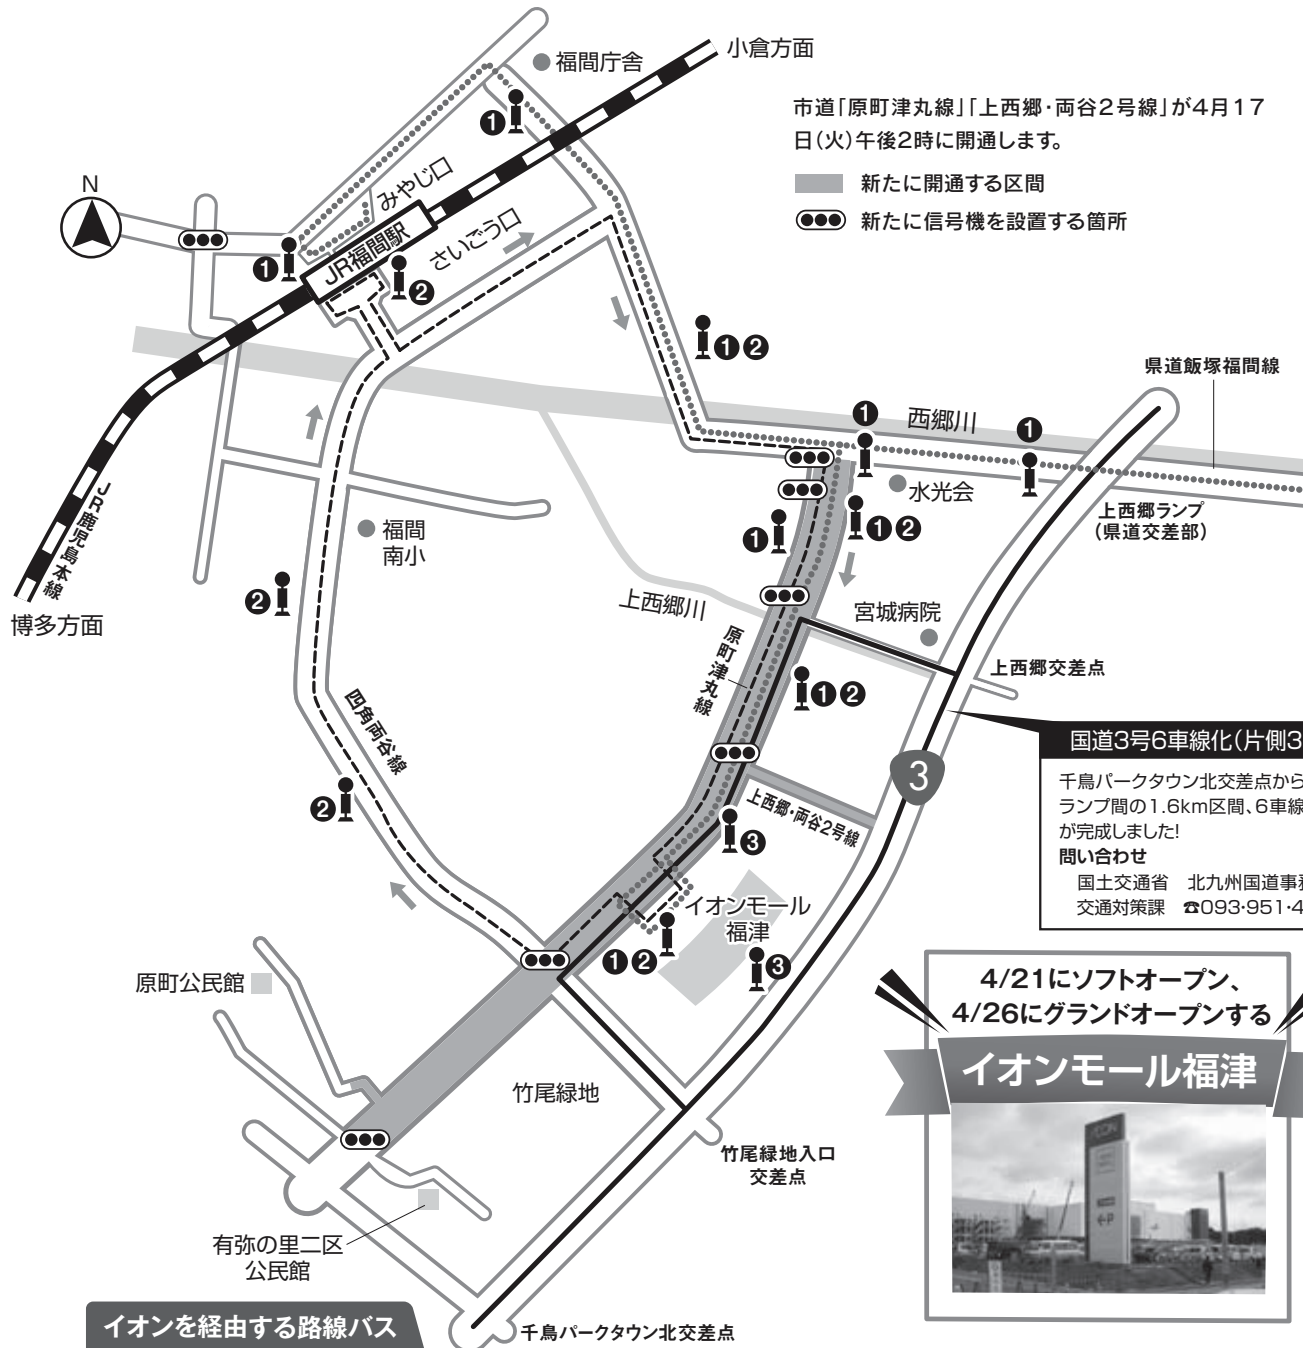

## 整備が進む福岡駅東土地 区画整理事業

「福岡駅東土地区画整理事業」で整備を進めてきた同事業区域内の市道「原町津丸線」の一部(有弥の里1丁目)水光会総合病院前までと「上西郷・両谷2号線」が、4月17日(火)の午後2時に開通します。

この道路の開通に伴い、区内の交差点に新しく信号機を6カ所設置し、また周辺道路、交差点の通行方法が変わります。ご利用の際はご注意ください(新しく開通する道路と交差点については下図をご参照ください)。

運転される人は、新しく設置された信号機などに十分注意してください。交差点付近では左右確認や徐行など安全確認を十分に行いましょう。

イオンモール福津のオープン後、しばらくの間、渋滞が予想されます。皆さんのご理解、ご協力をお願いします。

問い合わせ 市都市計画課(津屋崎庁舎) ☎52・4956

国道3号6車線化(片側3車線)  
千鳥パークタウン北交差点から上西郷ランプ間の1.6km区間、6車線化工事が完成しました!  
問い合わせ  
国土交通省 北九州国道事務所  
交通対策課 ☎093-951-4331

4/21にソフトオープン、  
4/26にグランドオープンする  
**イオンモール福津**

- ### イオンを経由する路線バス
- ① JRバス・直方線  
福岡駅(みやじ口)～福岡庁舎前交差点～水光会～原町津丸線～イオン～水光会～県道飯塚福岡線(飯塚方面へ)
  - ② JRバス・イオン循環線  
福岡駅(さいごう口)～福岡駅東交差点～水光会～原町津丸線～イオン～四角両谷線～福岡駅(※右回りのみ)
  - ③ 西鉄バス・都市高速線  
赤間営業所～上西郷交差点～原町津丸線～イオン～四角両谷線～竹尾緑地入口交差点～国道3号(天神方面へ)
- ※③西鉄バス(赤間行き)の場合、イオン前のバス停は国道3号沿いとなります。  
※①③とも早朝など一部の時間帯で、イオンを経由しない便は未掲載です。ご注意ください。

## イオンモール福津を経由する路線バスの運行が開始されます

4月下旬に予定されているイオンモール福津のオープンに合わせ、イオンを経由する3つの新たな路線バスが運行されます。

- ① JRバス(直方線)
- ② JRバス(イオン循環線)
- ③ 西鉄バス(都市高速線)

運行時刻については、下表のように予定されています。

オープンやイベント時には周辺道路の渋滞が予想されますので、できるだけ公共交通をご利用ください。公共交通を利用していただくことにより、環境負荷軽減となる他、渋滞が緩和され、それに伴う交通事故の減少など安全性の向上にもつながります。今後予想されている高齢化社会において、必要性が高まる路線バスの維持のためにも積極的に路線バスをご利用ください。