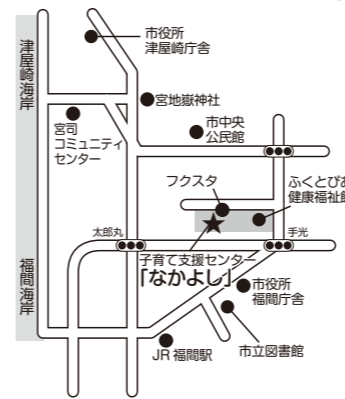

～子どもたちを自然の中へ～

自然に五感で触れてゆったり過ごし、自然の中へ出掛ける楽しさを体で体験しましょう。おいしい野外食も、みんなでいただきます。

◆日時 7月6日(土)
10:30~12:00

◆場所 竹尾緑地

◆対象 1・2歳児親子

◆参加料 500円(野外食含む)

◆申込・問い合わせ 環境ネットワーク「虹」
宮本さん ☎・FAX43・1052

福岡市 子育て支援センター なかよし

笑顔で子育て

第101回

子育て支援センター「なかよし」は…
未就学児の親子が安心して楽しめる遊びがいっぱいです。
子ども、子育て中のママとパパも
いろいろな人と出会って交流ができます。
みんなで子育てしていきましょう。

【受付・問い合わせ】

福岡市子育て支援センター「なかよし」

☎ 35・8382
FAX 35・8383
(休み) 毎週月曜日
第2土・日曜日
祝日、年末年始

★ 子育てなんでも相談・情報コーナー ★