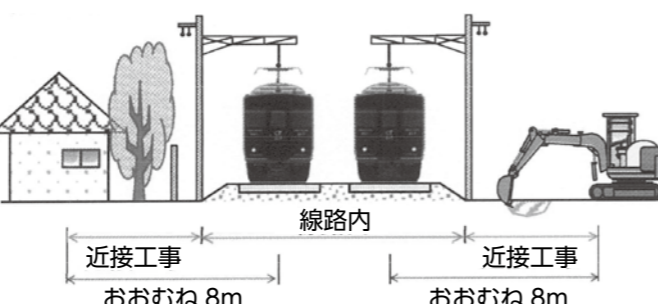

ステージショーやバザー、抽選会などがあります。詳しくはお問い合わせください。
日時 10月29日(日) 午前10時～午後3時
場所 キューヘン(花見が浜2丁目)
費用 入場無料
受付、問い合わせ 株式会社キューヘン ☎34・3200

午後4時 ※1人1時間
定員 2人
場所 ふくとびあ
受付期間 10月18日(水)
受付、問い合わせ 市いきいき健康課健康づくり係(ふくとびあ) ☎34・3351

津波災害警戒区域指定の住民説明会を開催します

津波災害警戒区域の指定の目的や法の趣旨を説明します。
日時 ①10月21日(土) ②10月28日(土) 午後7時～
場所 ①カメリアホール②ふくとびあ
問い合わせ 県港湾課 ☎092・643・3676、市防災安全課 ☎43・8107

暴力団被害集中相談が実施されます

暴力団などによる暴力被害者の早期救済を目的とした、面接・電話による相談を受け付けます。秘密は固く守られます。
日時 10月21日(土) 午前10時～午後4時
場所 福岡市役所(福岡市中央区)
相談受付 ☎092・711・

バウンドテニス教室の参加者を募集します

気軽にできるスポーツです。健康づくりに始めませんか。
日時 10月24日(火)～11月21日(火)の毎週火曜日 午後7時30分～午後9時30分
場所 神興小学校体育館
定員 10人程度
費用 無料 ※スポーツ傷害保険代は各自負担
受付期間 10月18日(水)
受付、問い合わせ 市バウンドテニス協会 大嶋さん ☎090・3193・4678

都市計画マスタープラン策定に関する市民意見交換会のお詫びと開催日のお知らせ

台風接近により中止した意見交換会の周知及び対応に不手際があり、大変ご迷惑をおかけしました。あらためて開催日を決めましたのでお知らせします。

日時 10月14日(土) 午後1時30分
場所 市立図書館 研修室1
問い合わせ 市都市管理課 ☎2・5036

男女ペア大会

用具は持参してください。
日時 11月9日(木) 午前9時～正午
場所 なまずの郷
対象 市内在住の人
定員 先着80組
費用 1組400円
受付期間 10月25日(水)
初心者教室 用具は準備します。
日時 初回10月16日(月) 午前8時30分～午前11時 ※全6回、

グラウンドゴルフ協会のイベント案内

2回目以降の日程は初回時にお知らせ
費用 無料
受付、問い合わせ 県暴力追放運動推進センター ☎092・651・8938

水彩画の作品展を開催します

風景や花などの作品展です。
日時 10月9日(月・祝)～10月15日(日) 午前10時～午後5時 ※初日は午後1時～、最終日は午後4時まで
場所 市立図書館
問い合わせ 水彩画教室日曜クラブ 古川さん ☎43・1181

『鉄道近接工事』にご注意ください!!

鉄道に関する事故は、一歩間違えれば脱線事故や感電事故など、大惨事を引き起こす可能性があります。建物の建設・解体や、庭木や山林の木の伐採など、線路に近接した作業を行う場合は、JR九州へご相談ください。詳しくはJR九州ホームページをご覧ください。

※作業内容や環境条件、使用重機によっては8m以上の場合でも近接工事の適用となる場合があります。
問い合わせ JR九州博多保線区 ☎092・642・1720

広報ふくつをお読みいただきありがとうございます。以下の質問にご回答のうえ、62円切手を貼って投函をお願いします。

POST CARD

お手数ですが62円切手をお貼りください

811-3293
福岡市役所広報秘書課
広報広聴係行

広報 **ふくつ** 2017.10

フリガナ 名前 _____

住所 〒 _____

電話番号 _____

ペンネーム _____

年齢 _____ 歳

性別 _____ (男・女)

※記載がない場合は、実名で掲載します。
※名前と住所は必ず記入してください