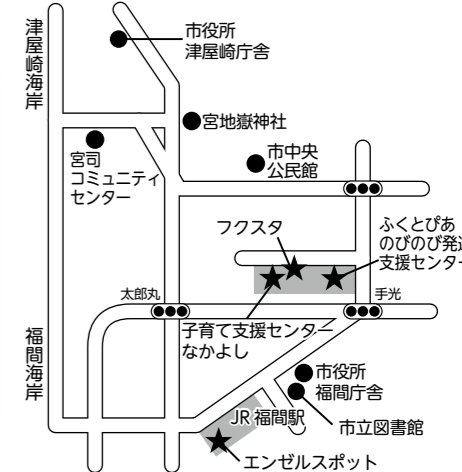

## 児童センターFUCSTA(フクスタ)

福津の子どもたちが触れ合い、つながって、楽しく学ぶことができる場所です。FUCSTA(フクスタ)倶楽部の子どもたちによる運営体制を目指しています。

- ◆利用対象者 小学生～高校3年生(18歳未満)
- ◆開館時間 小学生 9:00～17:00  
中学生 9:00～21:00
- ◆休館日 毎週月曜日、第2土曜日と  
それに続く日曜日、年末年始
- ◆問い合わせ ☎0940・43・8356

## エンゼルスポット

親子が気軽に立ち寄れる場所です。小・中・高校生は、学習の場としても利用できます。

- ◆休館日 毎週火曜日、年末年始
- ◆問い合わせ ☎0940・42・0038

	就学前親子	小学生	中学生 高校生(18歳未満)
月	10:00～14:00	14:00～17:00	14:00～21:00
火	休館日		
水			
木	10:00～14:00	14:00～17:00	14:00～21:00
金			
土			
日	土・日曜日、祝日は 休みです	10:00～13:00	10:00～21:00
祝日			