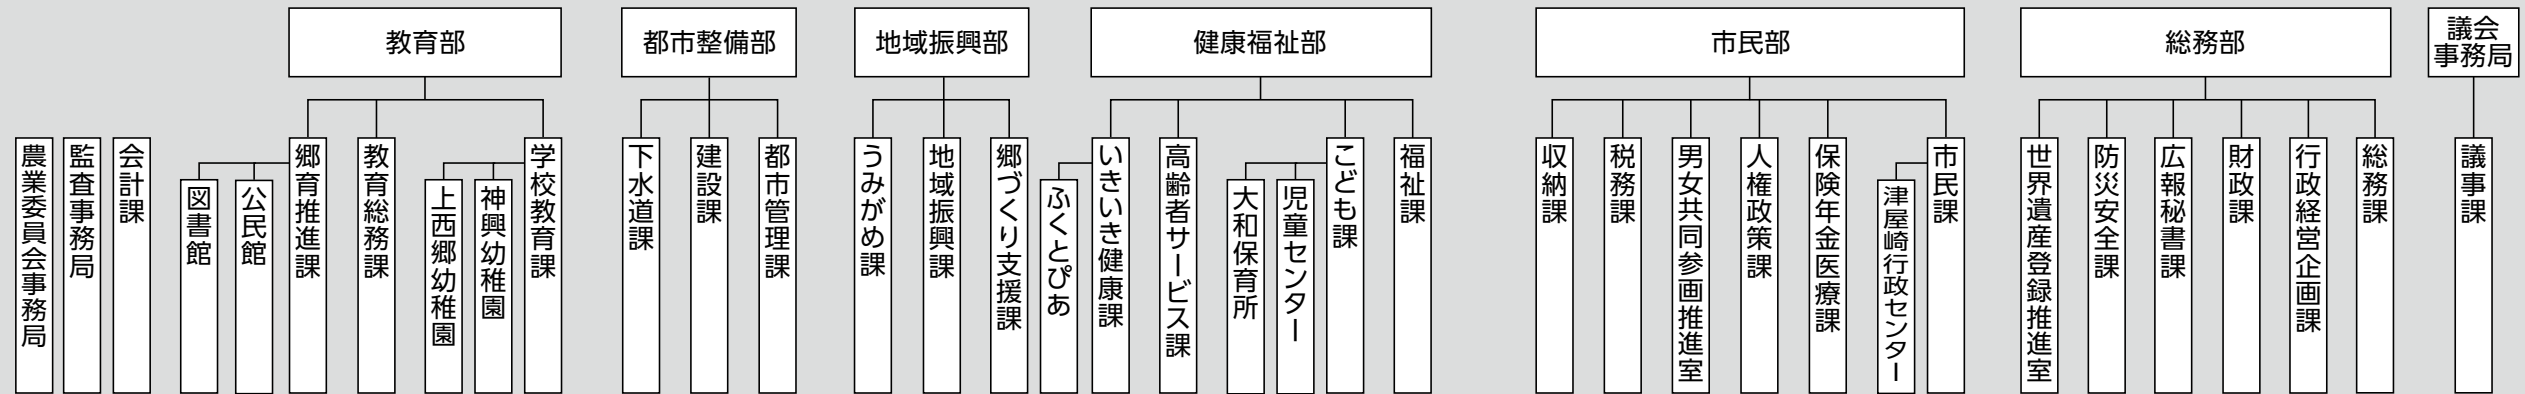

教育部

学校教育課 ▽課長 増田恭治(子ども課児童センター) 兼子どもの国推進係長 ▽指導主事兼教育指導係長 森将和(福岡県教育委員会) ▽主幹兼指導主事 吉住美津子(教育総務課主幹兼指導主事) ▽保健給食係長 小田則子(学校教育課学校給食係長)

都市整備部

都市管理課 ▽課長 西地豊敏(都市計画課長兼定住化促進係長) ▽維持管理係長 来仙義久(維持管理課) ▽開発建築係長 長野健二(都市計画課開発建築係長) ▽計画係長(世界遺産兼務) 城野努(都市計画課計画係長) ▽主幹兼定住化促進係長 高田浩志(市民課主幹兼住居表示係長) ▽高崎和也(都市計画課) ▽井浦良徳(農林水産課農林水産振興係長) ▽城野真紀(維持管理課) ▽村井由香利(維持管理課) ▽姫野有紀(都市計画課) ▽伊藤類(農林水産課) ▽古賀雅典(都市計画課)

部ご属さなう部署

会計課 ▽課長 福田慶子(男女共同参画推進室長兼男女共同参画係長) ▽審査係長 安高和敬(高齢者サービス課高齢者福祉係長)
農業委員会事務局 ▽農業委員会事務局長 古川浩二(農林水産課長) ▽佐藤江美(花見保育所)

退職

▽青木正吾(世界遺産登録推進室) ▽中村英彦(学校教育課) ▽花田秀文(総務課付) ▽小田雄(議事課) ▽花田和彦(市民課) ▽橋爪敦子(東福岡保育所) ▽山野芳(東福岡保育所) ▽内藤博愛(教育総務課)

人事異動

地域振興課 ▽課長 本多研介(商工観光課長) ▽観光推進係長(世界遺産兼務) 藤井雄一(商工観光課観光推進係長) ▽商工・ブランド推進係長 安永紳一郎(商工観光課商工・ブランド推進係長) ▽農林水産振興係長 高山康和(うみがめ課清掃対策係長) ▽今津優子(農林水産課) ▽竹田陽平(商工観光課) ▽大橋由紀(農林水産課) ▽藤縄萌(行政経営企画課) ▽仲拓哉(農林水産課) ▽甲斐洋平(商工観光課)

うみがめ課 ▽資源リサイクル係長 瀧口純(建設課) ▽清掃対策係長 羽田野弘清(うみがめ課資源リサイクル係長) ▽花田清衣(子ども課児童センター) ▽新堀輝雄(総務課)
学校教育課 ▽課長 増田恭治(子ども課児童センター) 兼子どもの国推進係長 ▽指導主事兼教育指導係長 森将和(福岡県教育委員会) ▽主幹兼指導主事 吉住美津子(教育総務課主幹兼指導主事) ▽保健給食係長 小田則子(学校教育課学校給食係長)

由美子(教育総務課図書館) 管理係長 ▽(図書館) 図書館 サービス係長 大村静(教育総務課(図書館) 図書サービス係長) ▽田中康恵(教育総務課図書館) ▽図書館 堤田裕子(教育総務課図書館) ▽図書館 堤美弥子(新規採用)

機構改革
効率的な行政運営のため、組織の一部を変更する機構改革を行いました。4月からの市役所組織は次のとおりです。また、これに伴い電話番号が一部変わりました。詳細は折り込みの5月カレンダー裏を御覧ください。