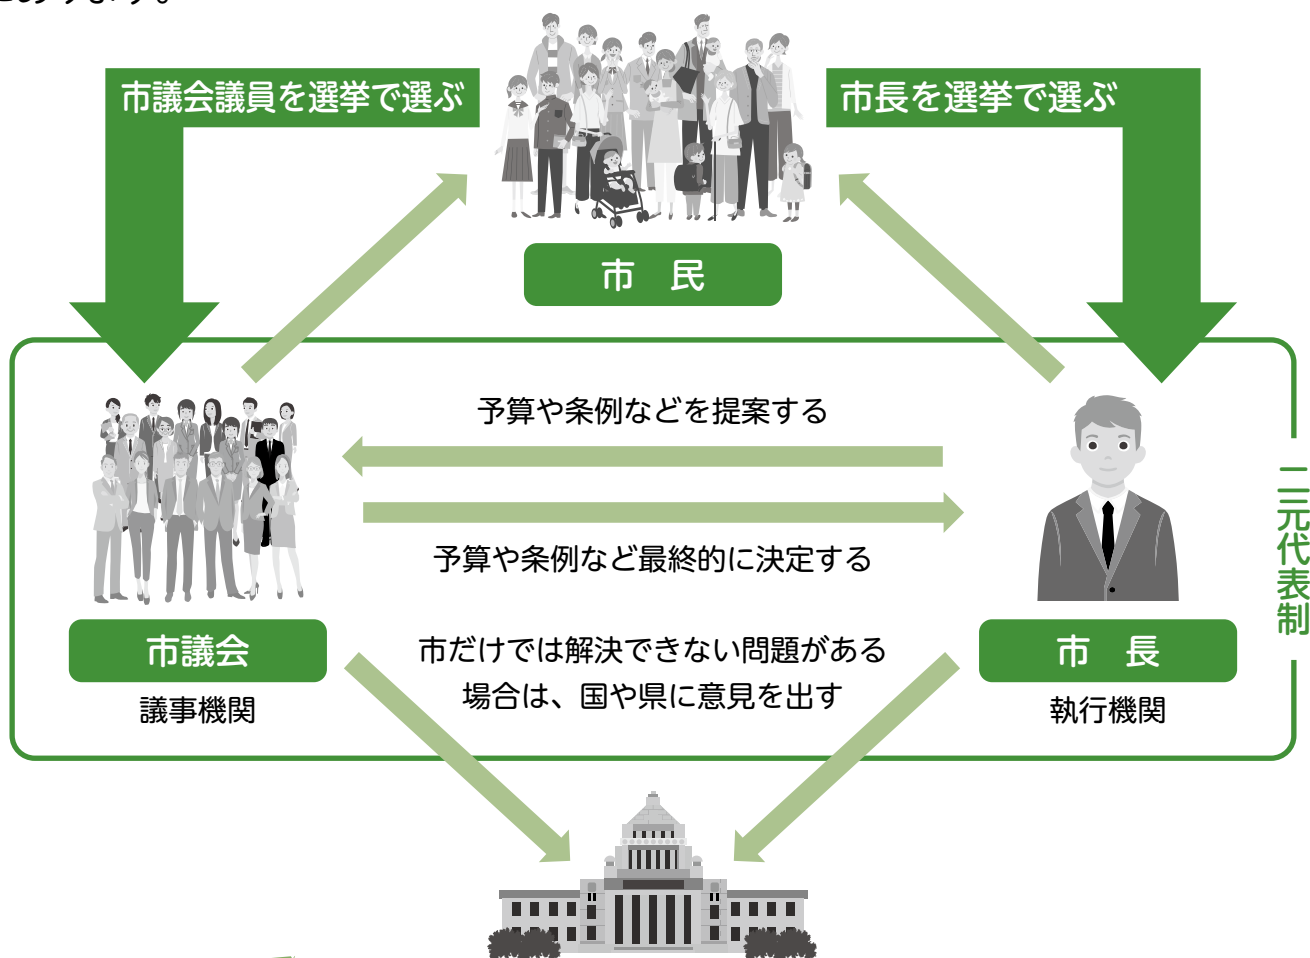

市議会の役割ってなあに？

～二元代表制について解説します～

地方自治体(市)では、市長と市議会議員を市民が直接選挙で選ぶという制度をとっています。これを二元代表制といいます。二元代表制では、市長と市議会が相互の抑制と均衡によって緊張関係を保ちながら、市政を行っています。市議会は市長と対等な立場にあります。

ふんちゃんを探せ！
ふんちゃんクイズ

ヒントは、
ページをめくって
私を探してね。

- ①新議会の男性と女性の人数は？
- ②新しい議長の名前は？
- ③物価高騰対策でプリペイド型給付を受けられるのは何歳から何歳？
- ④消防団副団長は何人に改正されたかな？

市議会（議員）の役割

市議会は、選挙で選ばれた市民の代表である議員によって構成される合議制の議事機関です。

市議会の役割は、常に民主的で効率的な市政が行われるように執行機関を監視すること、また、積極的に政策を立案、審議を行うことです。

市役所（市長）の仕事

市役所（市長）は市政を行う執行機関です。市民の安心・安全な生活に欠かせない様々な仕事をしています。選挙で選ばれた市民の代表である市長は、市議会に提案して可決された予算や条例などに基づいて市政を行います。