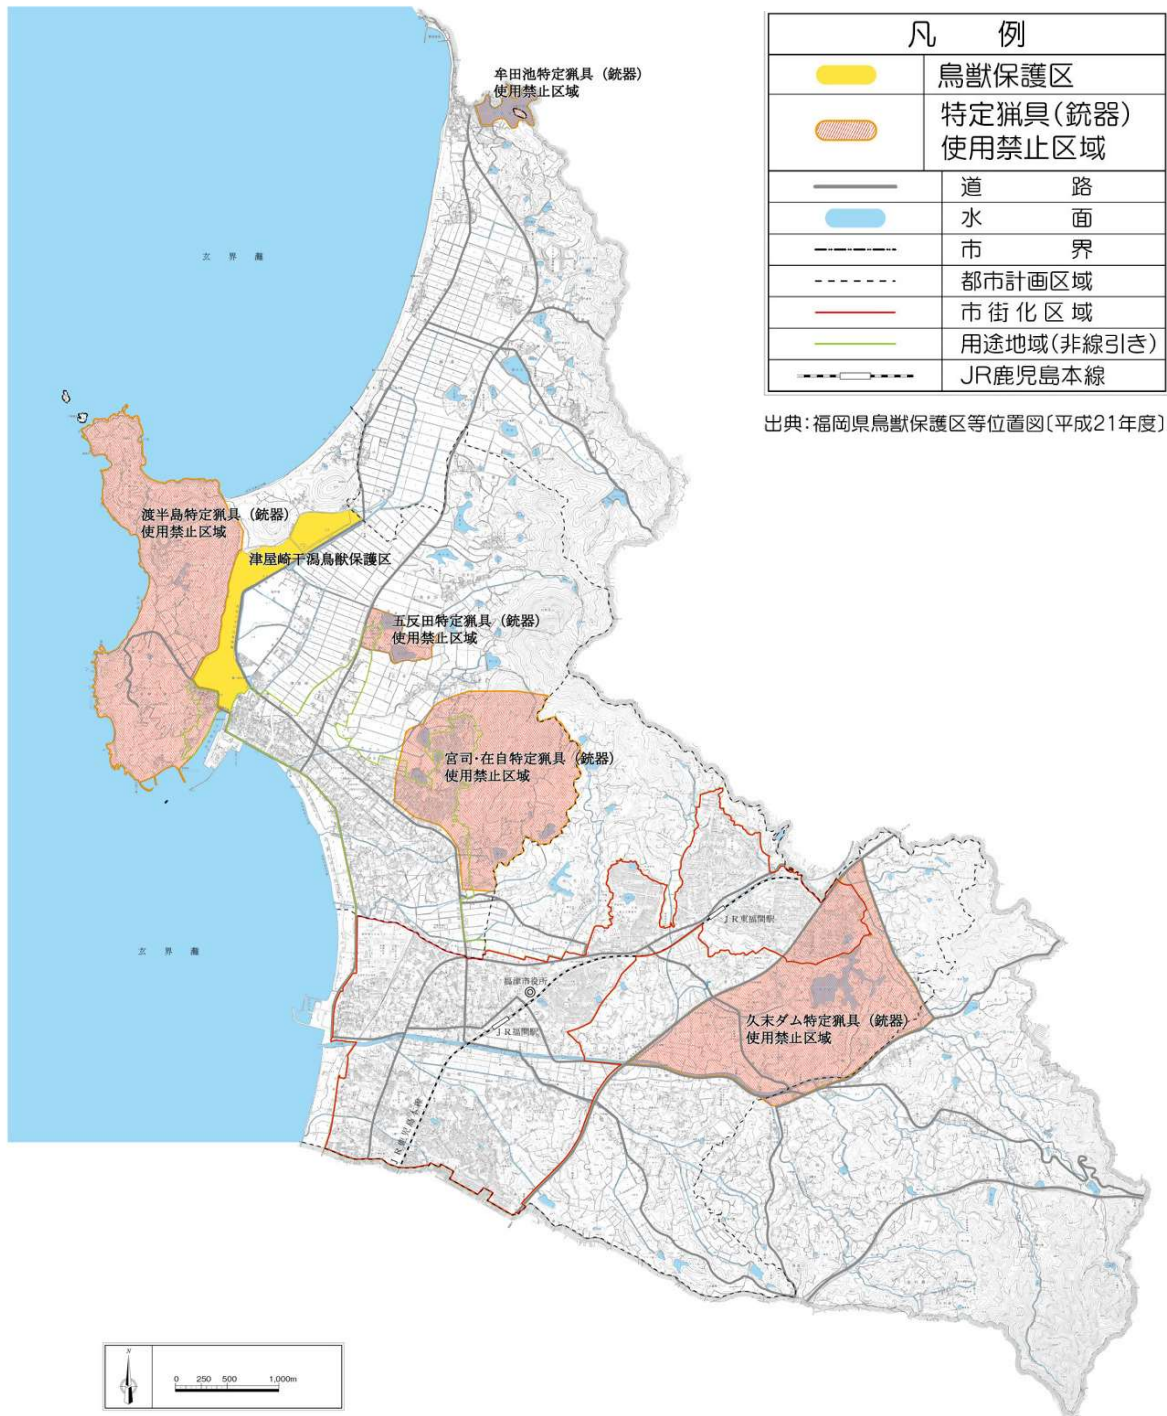

## 第10章 自然環境および法指定地域

市には貴重な動植物や地形・地質を含む良好な自然地域が多く残されています。これらの良好な自然は、次の世代に引き継ぐべき貴重な財産であって、積極的に保全していかなければなりません。

図10-1 「自然公園法」関連の指定地域【玄界国定公園区域】

【資料：福津市うみがめ課】

図 10-2 「鳥獣保護法」関連の指定地域【猟銃禁止区域】

【資料：福岡県農山漁村振興課】

図 10-3 「森林法」関連の指定地域【保安林】

【資料：農林水産課】

図 10-4 指定・登録文化財

1-4 「新原・奴山古墳群」は、ユネスコ世界文化遺産

「神宿る島」宗像・沖ノ島と関連遺産群に登録

【資料：文化財課】

令和3年度版 福津市環境白書

発行 令和5年3月  
企画・編集 福津市地域振興部うみがめ課  
福岡県福津市中央1丁目1番1号  
TEL 0940(62)5019  
FAX 0940(43)9005  
URL <http://www.city.fukutsu.lg.jp>  
Eメール [umigame@city.fukutsu.lg.jp](mailto:umigame@city.fukutsu.lg.jp)