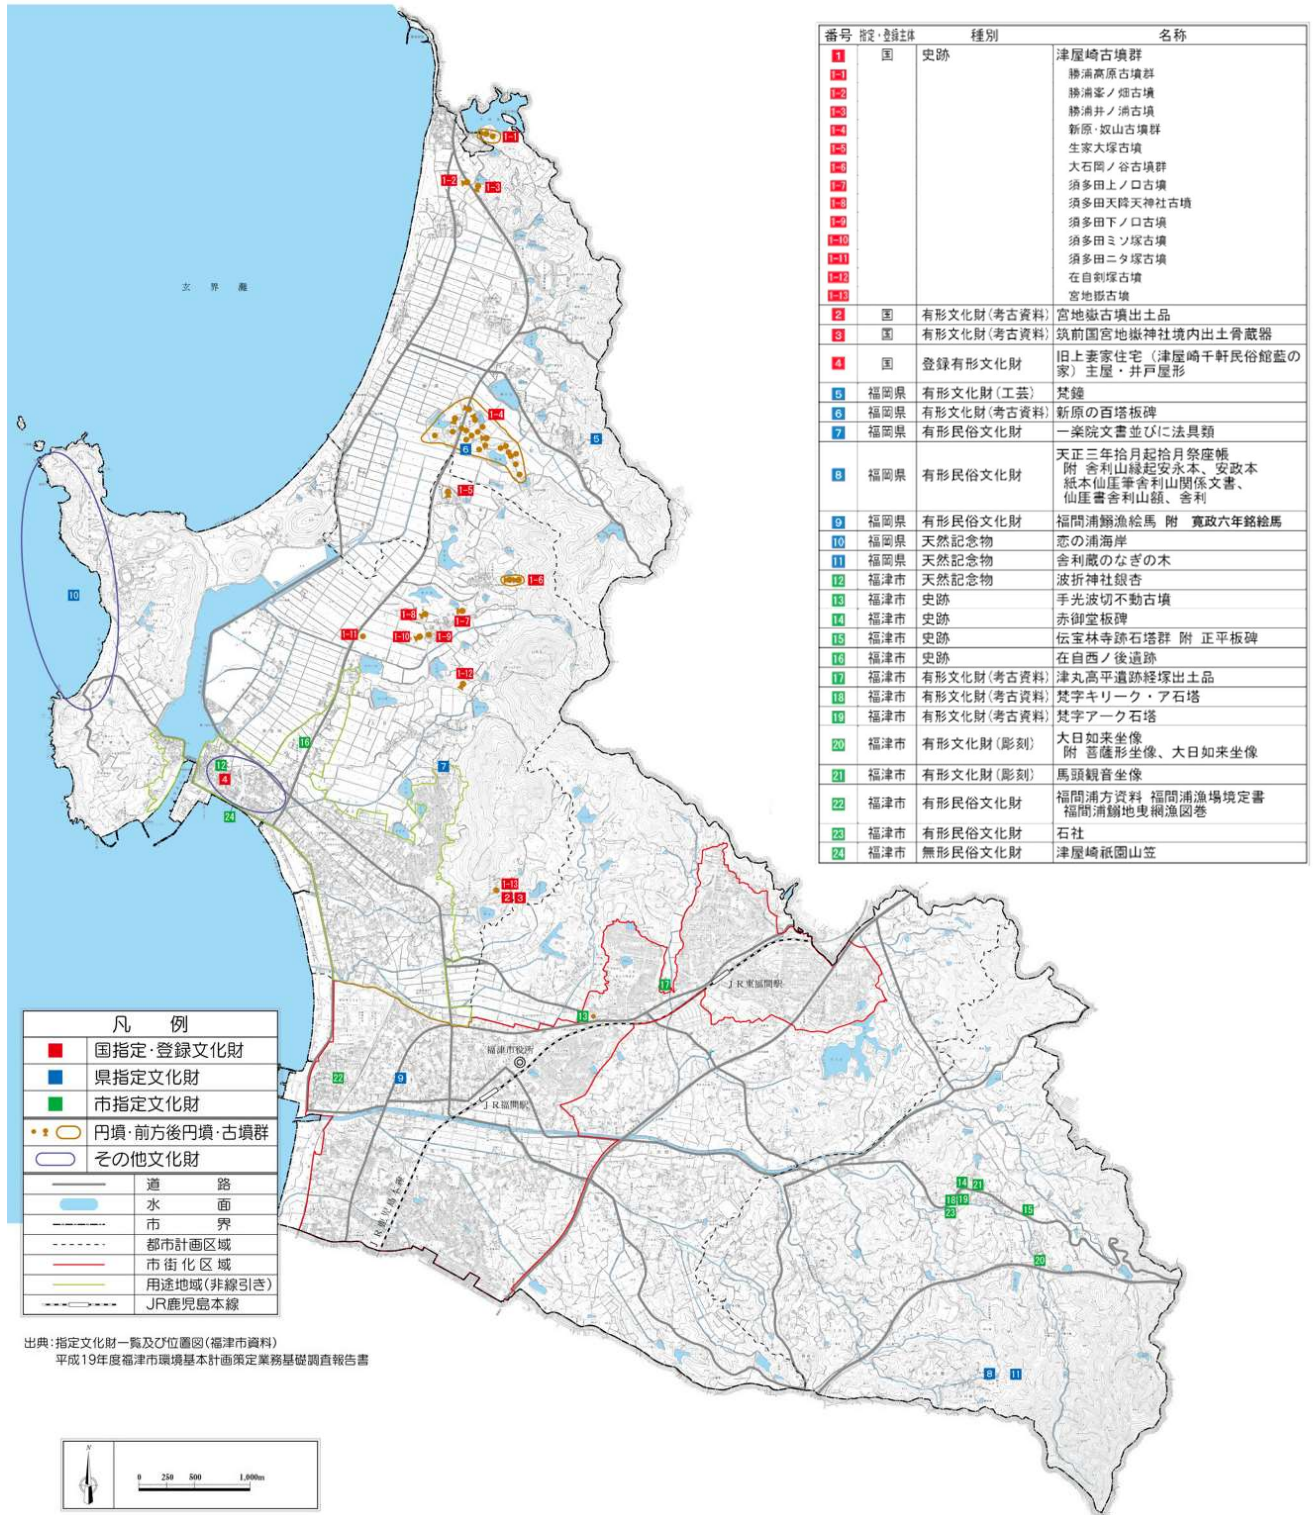

## 第10章 自然環境および法指定地域

市には貴重な動植物や地形・地質を含む良好な自然地域が多く残されています。これらの良好な自然は、次の世代に引き継ぐべき貴重な財産であって、積極的に保全していかなければなりません。

図10-1 「自然公園法」関連の指定地域【玄界国定公園区域】

【資料：福津市うみがめ課】

図 10-2 「鳥獣保護法」関連の指定地域【猟銃禁止区域】

【資料：福岡県農山漁村振興課】

図 10-3 「森林法」関連の指定地域【保安林】

【資料：農林水産課】

図 10-4 指定・登録文化財

1-4 「新原・奴山古墳群」は、ユネスコ世界文化遺産

「神宿る島」宗像・沖ノ島と関連遺産群に登録

【資料：文化財課】

令和3年度版 福津市環境白書

発行 令和5年3月  
企画・編集 福津市地域振興部うみがめ課  
福岡県福津市中央1丁目1番1号  
TEL 0940(62)5019  
FAX 0940(43)9005  
URL <http://www.city.fukutsu.lg.jp>  
Eメール [umigame@city.fukutsu.lg.jp](mailto:umigame@city.fukutsu.lg.jp)