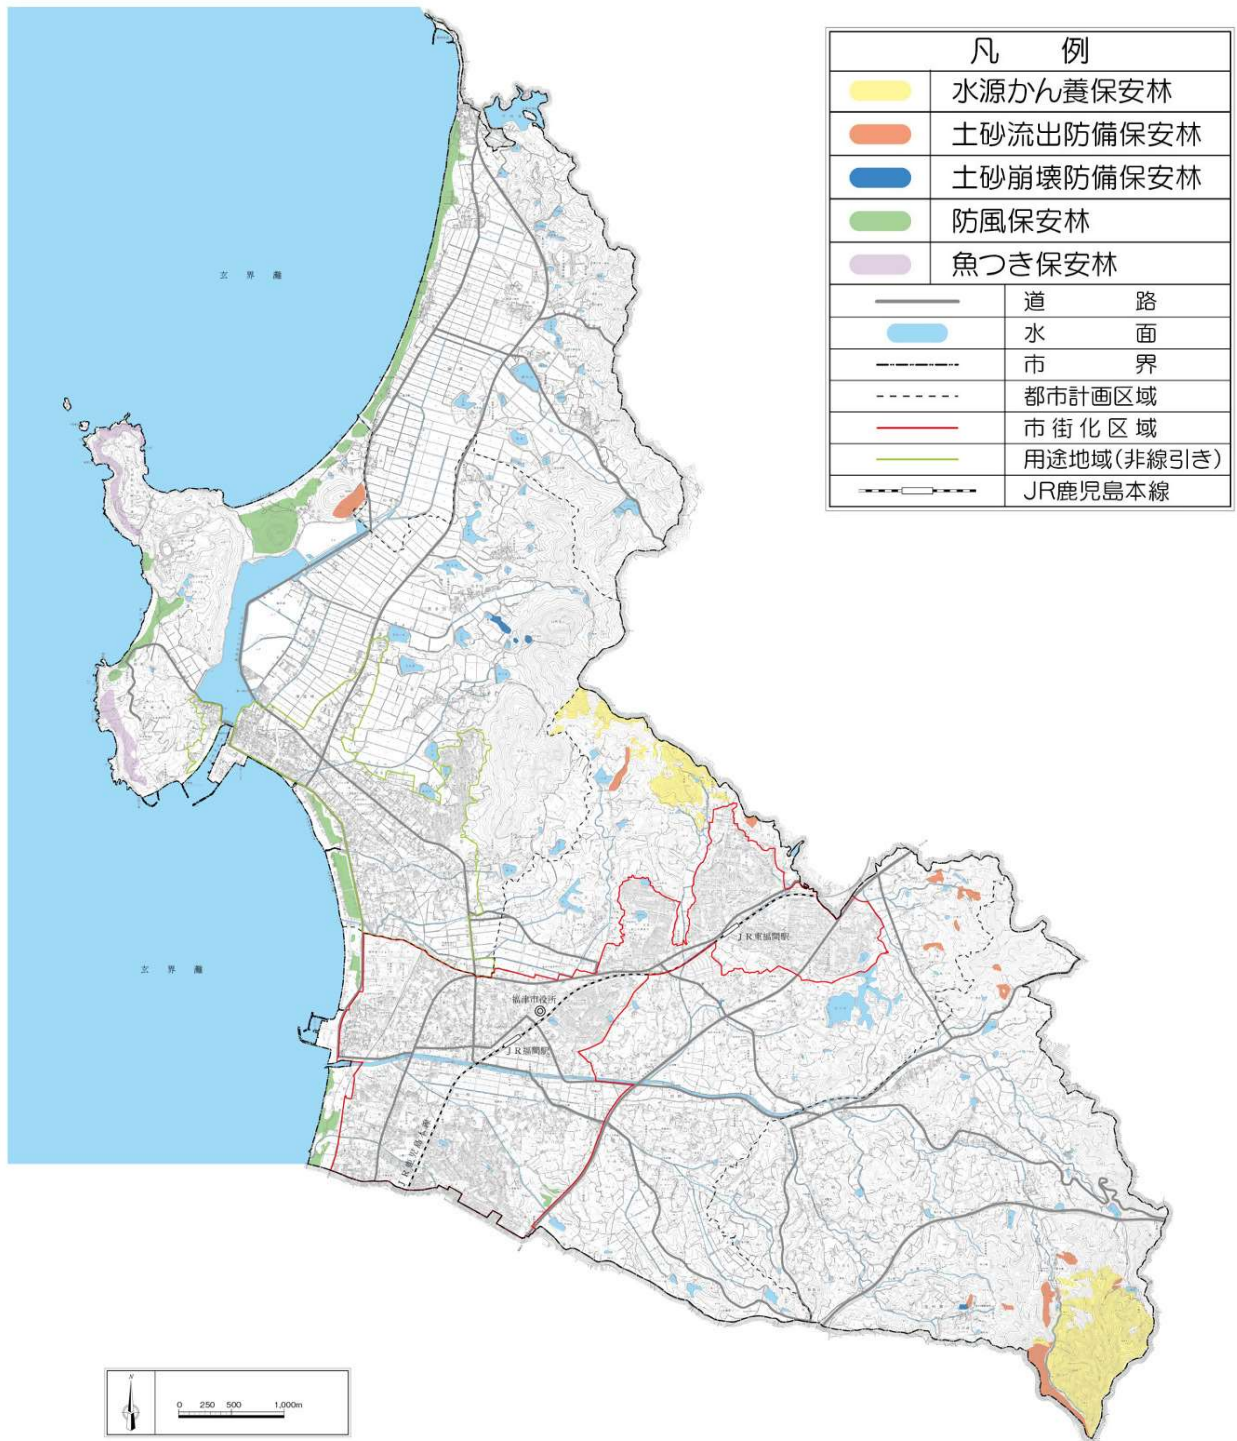

## 第10章 自然環境および法指定地域

市には貴重な動植物や地形・地質を含む良好な自然地域が多く残されています。これらの良好な自然は、次の世代に引き継ぐべき貴重な財産であって、積極的に保全していかなければなりません。

図10-1 「自然公園法」関連の指定地域【玄界国定公園区域】

【資料：福津市うみがめ課】

図 10-2 「鳥獣保護法」関連の指定地域【猟銃禁止区域】

【資料：福岡県農山漁村振興課】

図 10-3 「森林法」関連の指定地域【保安林】

【資料：農林水産課】

図 10-4 指定・登録文化財

1-4 「新原・奴山古墳群」は、ユネスコ世界文化遺産

「神宿る島」宗像・沖ノ島と関連遺産群に登録

【資料：文化財課】

令和3年度版 福津市環境白書

発行 令和5年3月  
企画・編集 福津市地域振興部うみがめ課  
福岡県福津市中央1丁目1番1号  
TEL 0940(62)5019  
FAX 0940(43)9005  
URL <http://www.city.fukutsu.lg.jp>  
Eメール [umigame@city.fukutsu.lg.jp](mailto:umigame@city.fukutsu.lg.jp)