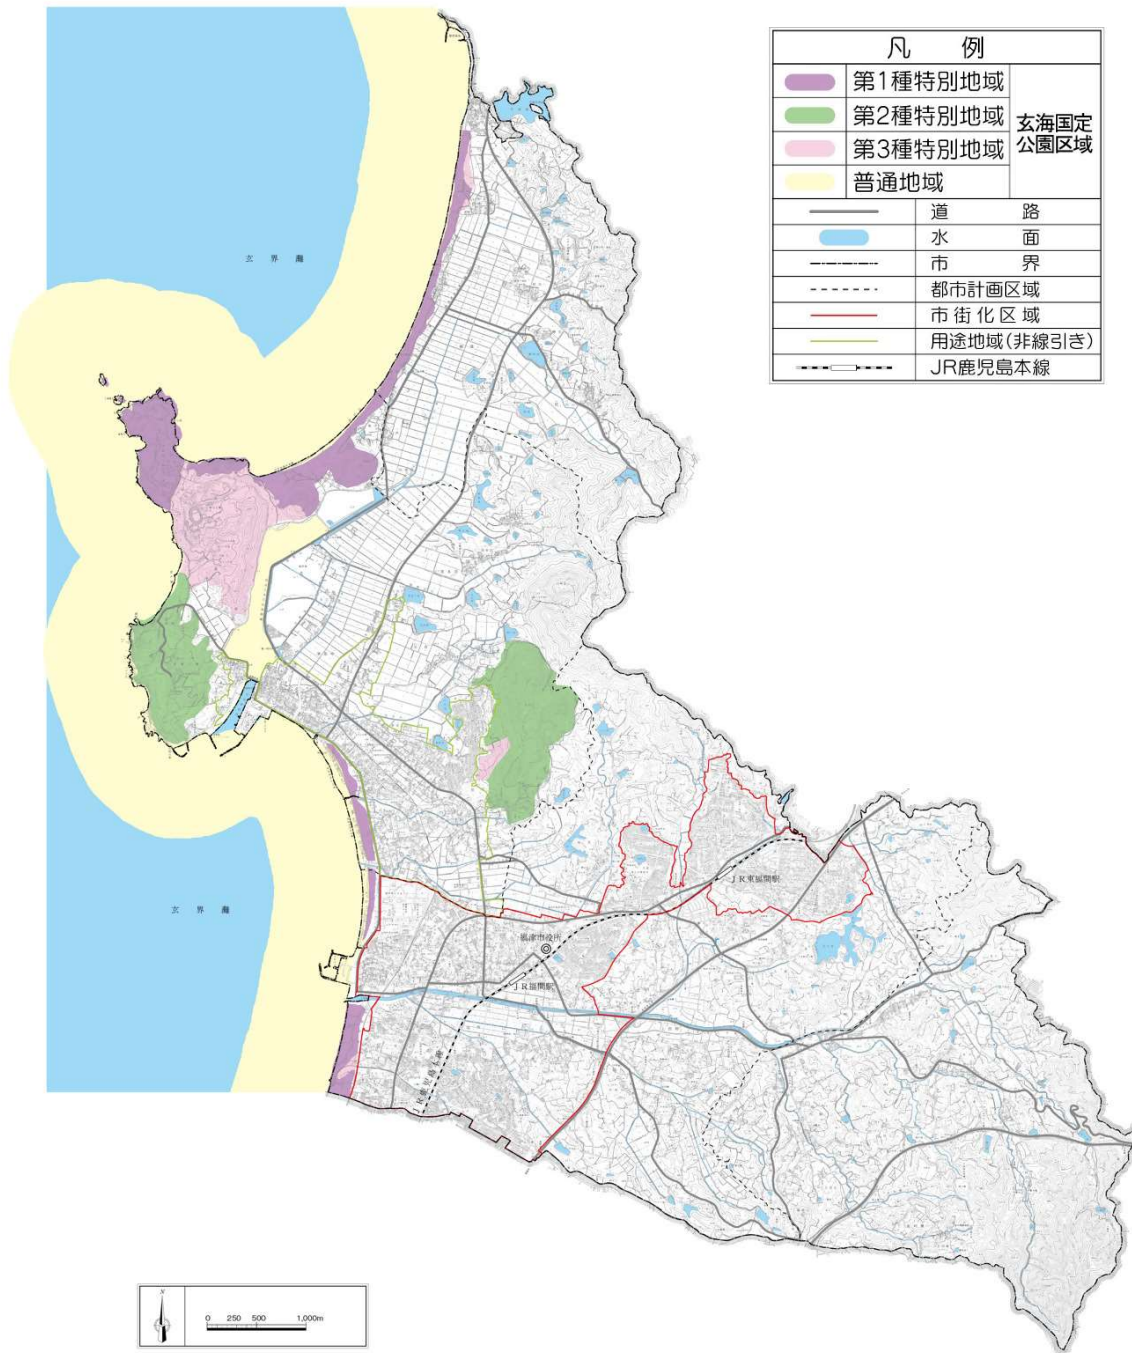

## 第10章 自然環境および法指定地域

市には貴重な動植物や地形・地質を含む良好な自然地域が多く残されています。これらの良好な自然は、次の世代に引き継ぐべき貴重な財産であって、積極的に保全していかなければなりません。

図10-1 「自然公園法」関連の指定地域【玄界国定公園区域】

【資料：福津市うみがめ課】

図 10-2 「鳥獣保護法」関連の指定地域【猟銃禁止区域】

【資料：福岡県農山漁村振興課】

図 10-3 「森林法」関連の指定地域【保安林】