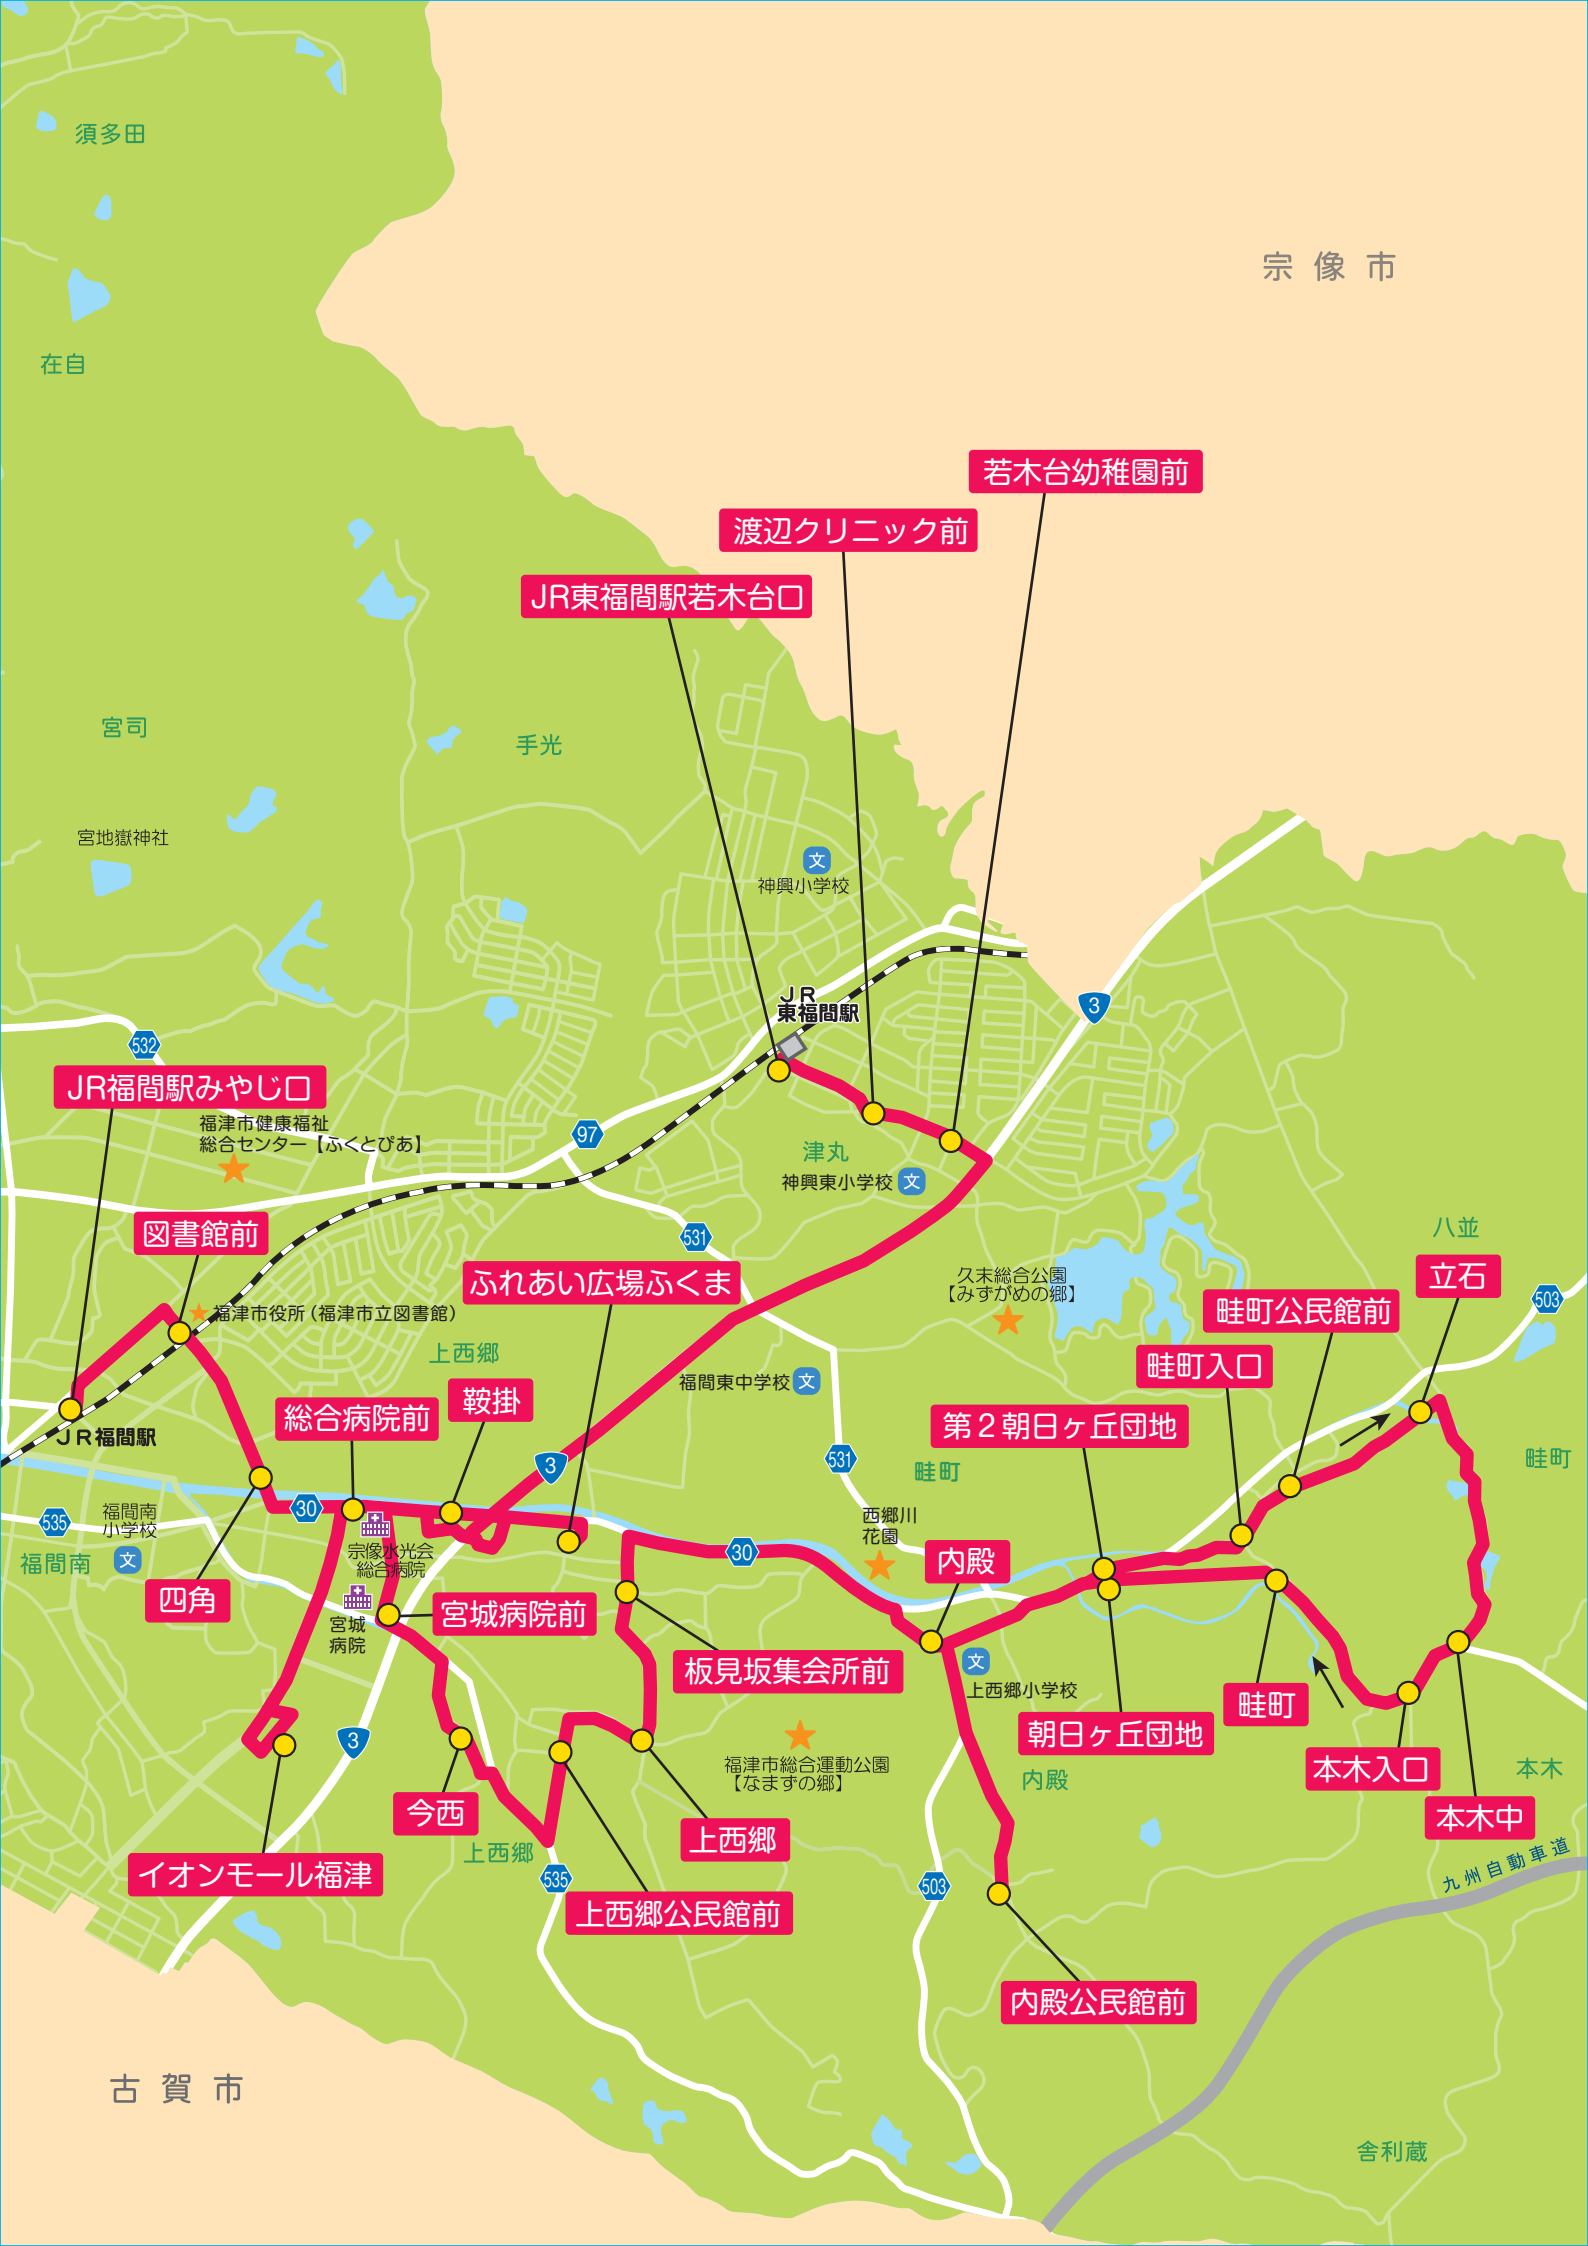

宗像市

若木台幼稚園前

渡辺クリニック前

JR東福岡駅若木台口

JR福岡駅みやじ口

図書館前

ふれあい広場ふくま

畦町公民館前

八並

立石

JR福岡駅

総合病院前

鞍掛

福岡東中学校 文

第2朝日ヶ丘団地

畦町入口

畦町

福岡南

福間南

四角

宗像水光会 総合病院

宮城病院

宮城病院前

板見坂集会所前

在自

宮司

宮地嶽神社

手光

神興小学校 文

JR東福岡駅

津丸 神興東小学校 文

3