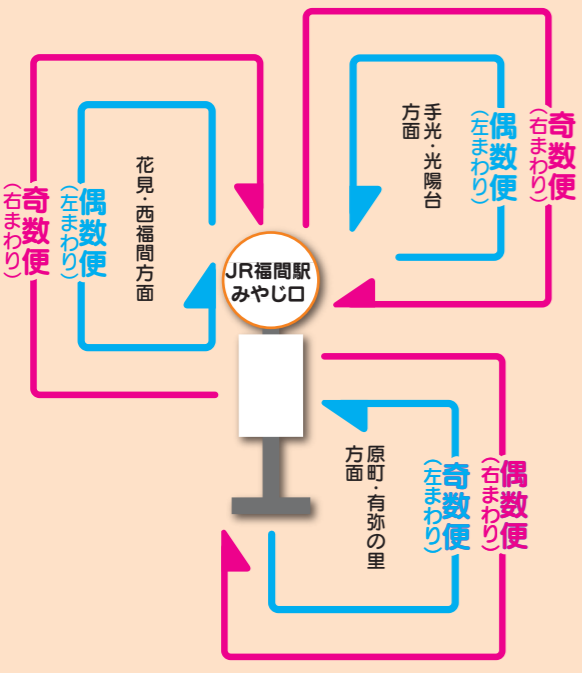

受付時間 8:00～17:00(前日まで)
予約内容 希望する路線、便名、乗車バス停、降車バス停

ふくつミニバスのページはこちら

勝浦線 イメージ図

福間駅を中心に、奇数便と偶数便で進行方向が逆になります。ご注意ください。

福間周回線 イメージ図

④ 勝浦線

● 運行事業者 福栄タクシー ☎0940-42-0373

奇数便