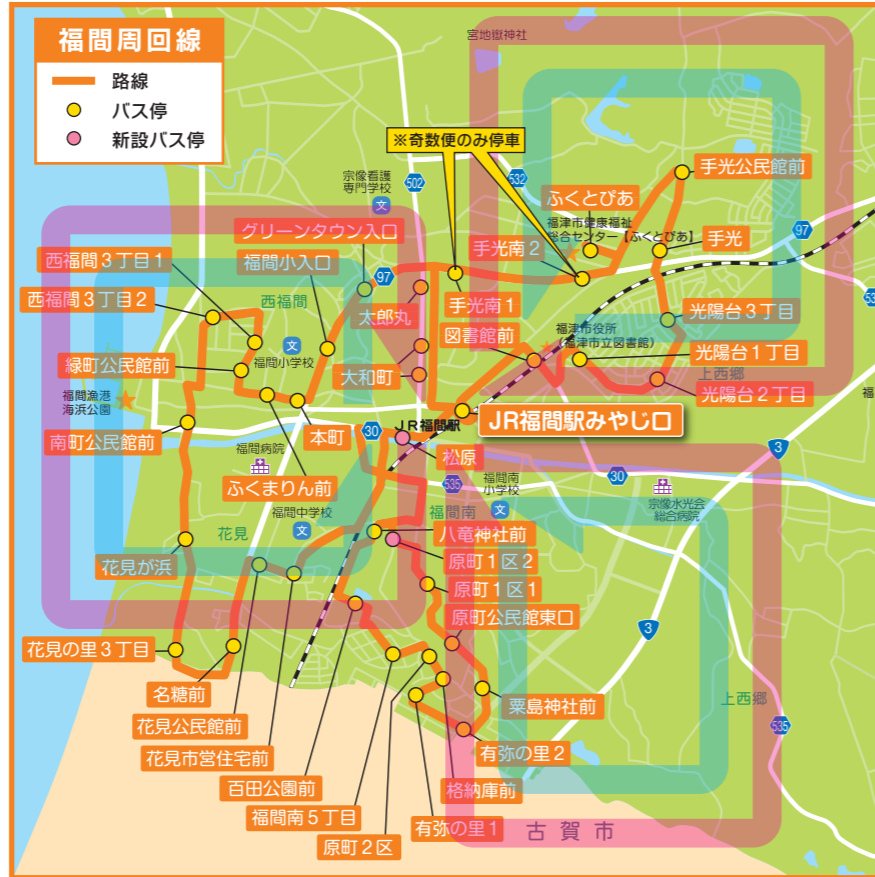

受付時間 8:00～17:00(前日まで)
予約内容 希望する路線、便名、乗車バス停、降車バス停

ふくつミニバスのページはこちら

勝浦線 イメージ図

福間駅を中心に、奇数便と偶数便で進行方向が逆になります。ご注意ください。

福間周回線 イメージ図

④ 勝浦線

● 運行事業者 福栄タクシー ☎0940-42-0373

奇数便

バス停名	1便	3便	5便
ふくとびあ		11:07	14:29
福津市役所前		11:09	14:31
JR福間駅みやじり		11:12	14:34
大和町丸		11:15	14:37
太郎丸		11:16	14:38
戸井手		11:17	14:39
宮司3丁目		11:18	14:40
宮地岳宮前		11:19	14:41
宮司ヶ丘入口		11:21	14:43
宮司ヶ丘		11:23	14:45
星ヶ丘入口		11:24	14:46
星ヶ丘公民館前		11:25	14:47
星ヶ丘市営住宅前		11:26	14:48
上田医院前		11:28	14:50
カメラアステージ	7:50	11:29	14:51
津屋崎小学校前	7:52	11:31	14:53
ゆめマート津屋崎前	7:53	11:32	14:54
末広橋	7:55	11:34	14:56
末広	7:56	11:35	14:57
教安寺前	7:58	11:37	14:59
魚センター前	8:00	11:39	15:01
渡公民館	8:01	11:40	15:02
田ノ浦	8:03	11:42	15:04
池尻	8:05	11:44	15:06
塩浜公民館前	8:07	11:46	15:08
新山町	8:09	11:48	15:10
奴山公民館前	8:10	11:49	15:11
勝浦局前	8:11	11:50	15:12
勝浦東	8:12	11:51	15:13
あんずの里	8:14	11:53	15:15
勝浦小学校前	8:20	11:59	15:21
勝浦クリニック前	8:21	12:00	15:22
練原	8:23	12:02	15:24
津屋崎園前	8:24	12:03	15:25
奴山公民館前	8:25	12:04	15:26
昭和学園前(新原奴山古墳群前)	8:26	12:05	15:27
生家サンドリーム前	8:27	12:06	15:28
大石	8:29	12:08	15:30
須多田公民館前	8:30	12:09	15:31
在自	8:33	12:12	15:34
五反田	8:37	12:16	15:38
ゆめマート津屋崎前	8:39	12:18	15:40
津屋崎小学校前	8:39	12:18	15:40
カメラアステージ	8:41	12:20	15:42
上田医院前	8:43		15:44
星ヶ丘市営住宅前	8:44		15:45
星ヶ丘公民館前	8:45		15:46
星ヶ丘入口	8:46		15:47
宮司ヶ丘	8:47		15:48
宮司ヶ丘入口	8:48		15:49
宮地岳宮前	8:51		15:52
宮司3丁目	8:52		15:53
戸井手	8:53		15:54
太郎丸	8:54		15:55
大和町	8:55		15:56
JR福間駅みやじり	8:58		15:59
福津市役所前	9:01		16:02
ふくとびあ	9:03		16:04