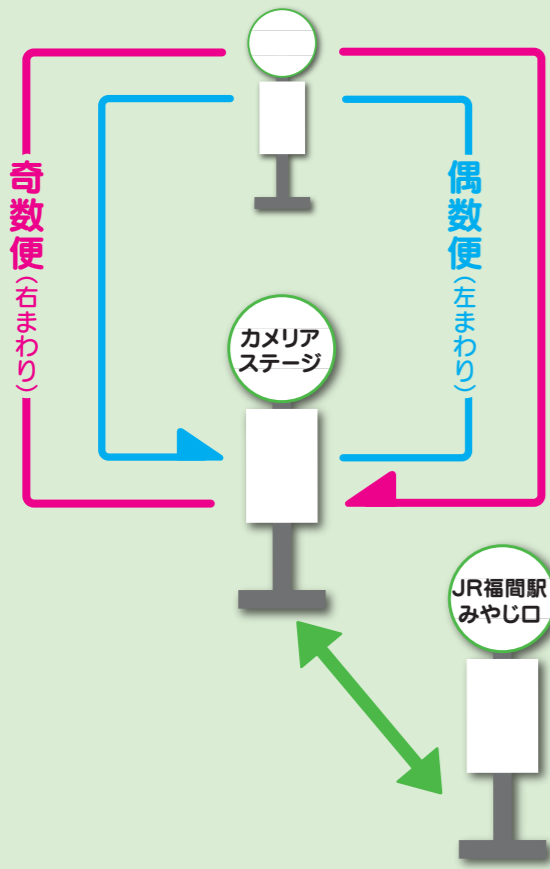

- 交付条件**
- 市内に住んでいること
 - 70歳以上であること(誕生日有効)
 - 有効期限内の運転免許証を自主返納したこと(期限切れ不可)
 - 返納してから6カ月以内であること
- 交付場所** 福津市役所別館1階都市計画課
必要なもの ●申請による運転免許取消通知(自主返納時受取書類)

車いすご利用の方

車いす対応車を手配しますので、前日までに各路線の運行業者へ電話予約をお願いします。バスと同様の時刻で運行します。

受付時間 8:00～17:00(前日まで)
予約内容 希望する路線、便名、乗車バス停、降車バス停

ふくつミニバスのページはこちら

勝浦線 イメージ図

福間駅を中心に、奇数便と偶数便で進行方向が逆になります。ご注意ください。

福間周回線 イメージ図

④ 勝浦線

● 運行事業者 福栄タクシー ☎0940-42-0373

奇数便