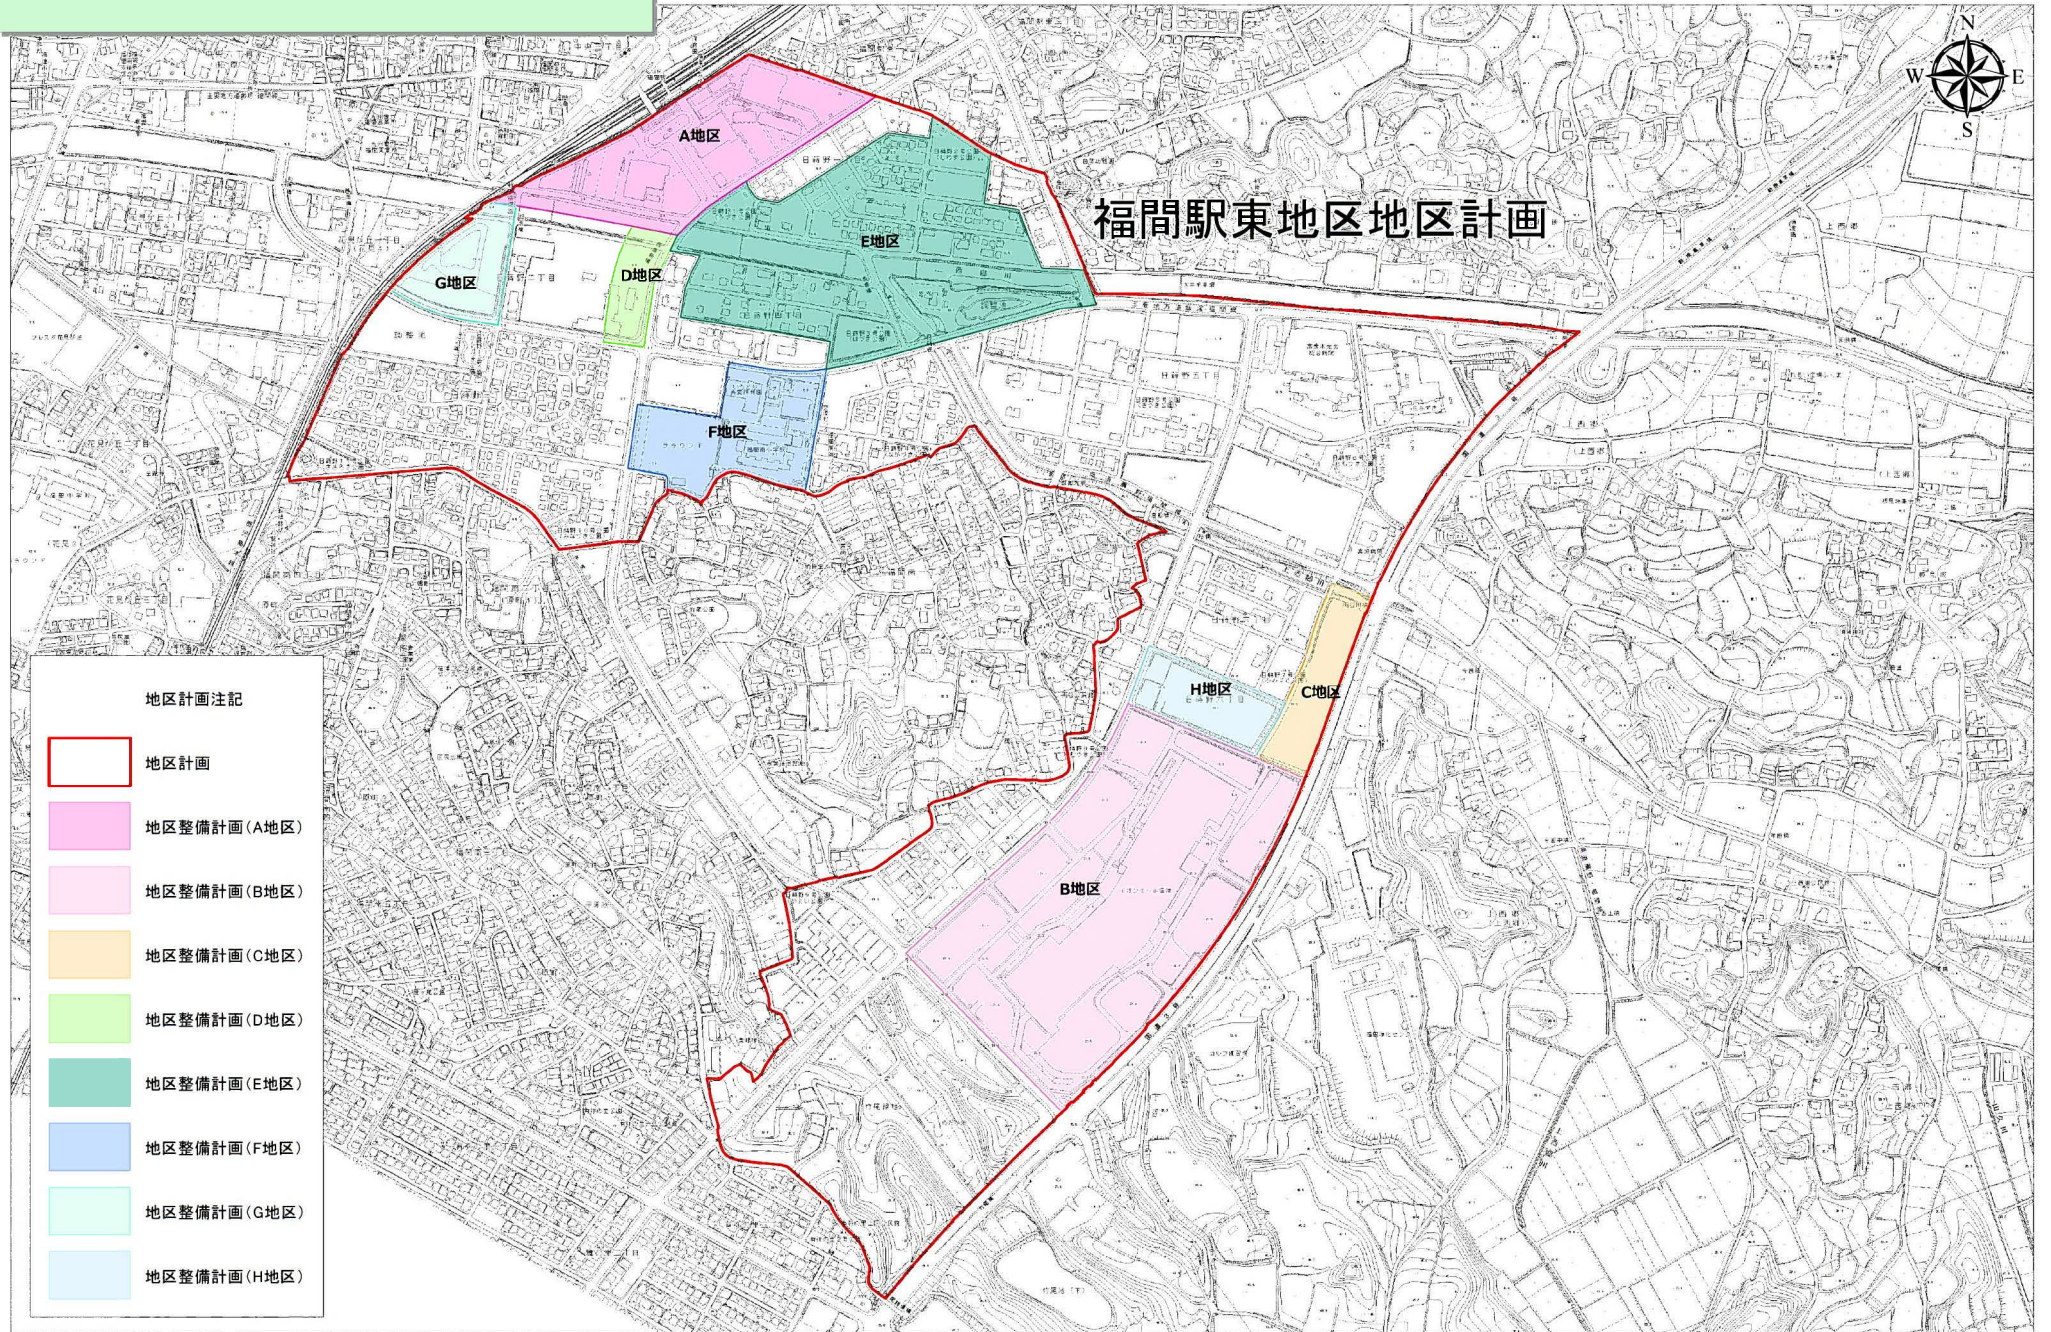

福間駅東地区地区計画計画図

福間駅東地区地区計画

地区計画注記

- 地区計画
- 地区整備計画(A地区)
- 地区整備計画(B地区)
- 地区整備計画(C地区)
- 地区整備計画(D地区)
- 地区整備計画(E地区)
- 地区整備計画(F地区)
- 地区整備計画(G地区)
- 地区整備計画(H地区)

1:2,500
0 50 100 200 300 400 500
m