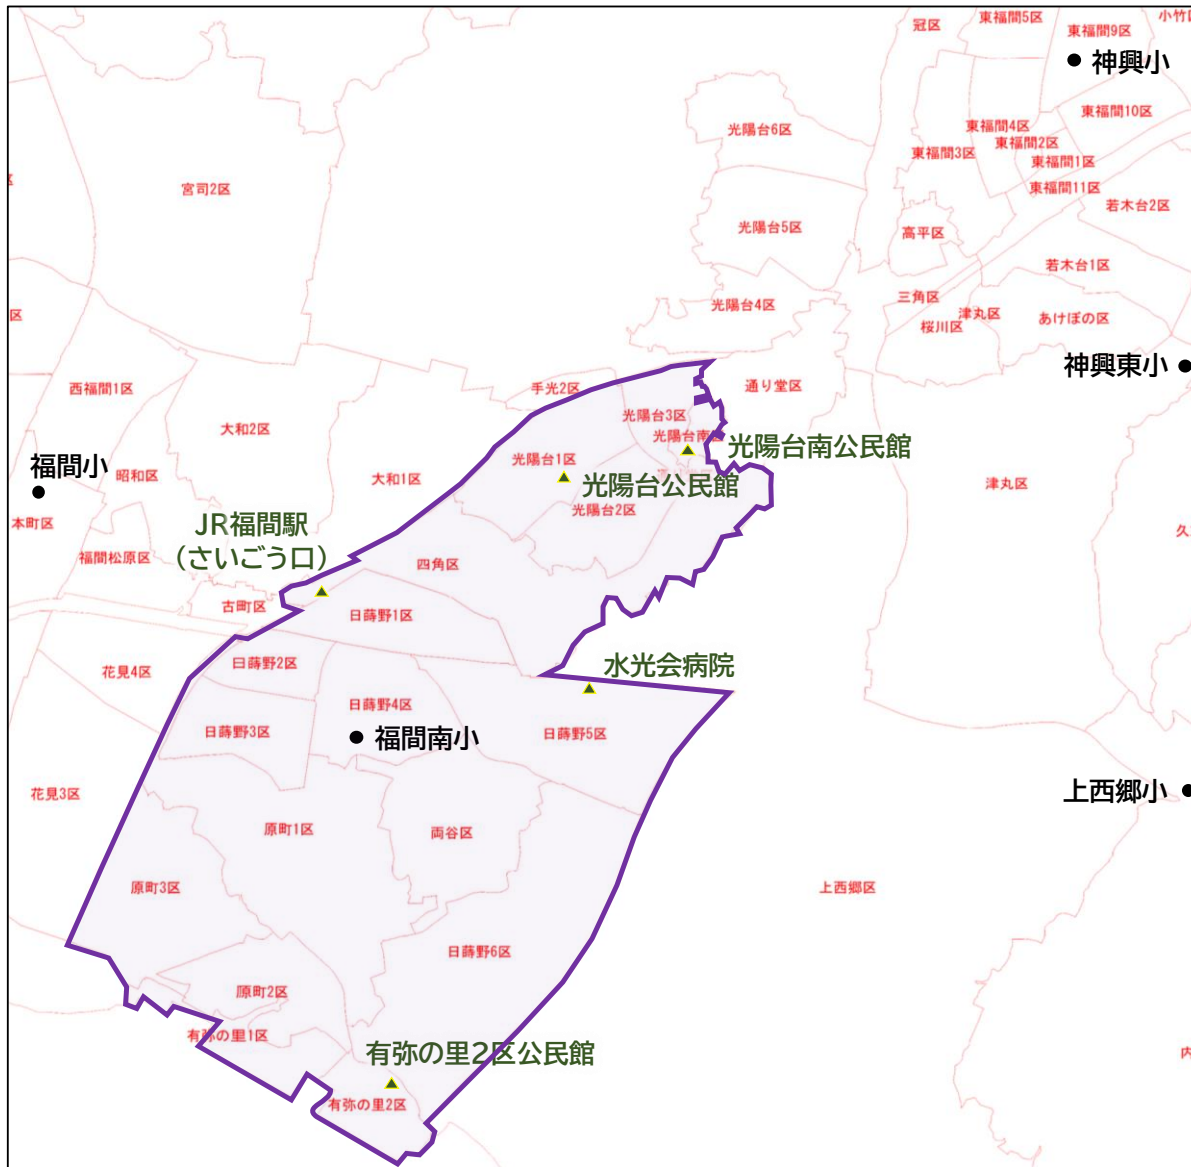

校区外通学に伴う通学距離の目安(福間南小学校区)

●校区外通学後の通学距離の目安

主要地点	現状				変更後
	福間南小	校区外通学			福間小
		上西郷小	神興東小	神興小	
JR福間駅(さいごう口)	0.5km	3.2km	-	-	1.4km
有弥の里2区公民館	1.5km	3.8km	-	-	2.8km
水光会病院	0.8km	2.2km	-	-	2.2km
光陽台公民館	1.5km	-	2.4km	-	2.4km
光陽台南公民館	1.7km	-	2.2km	-	3.0km

福間南小学校の児童数について

	R9 (推計)			
	全学年		小学1年生	
	児童数 (人)	学校全体に 対する割合	児童数 (人)	学校全体に 対する割合
福間南小学校	1,428	100%	211	100%
日蒔野1区	120	8%	14	7%
日蒔野2区	200	14%	21	10%
日蒔野3区	100	7%	10	5%
原町1区	182	13%	35	17%
小計	602	42%	80	38%
原町3区	82	6%	13	6%
四角区	115	8%	16	7%
上記以外の行政区	629	44%	102	48%