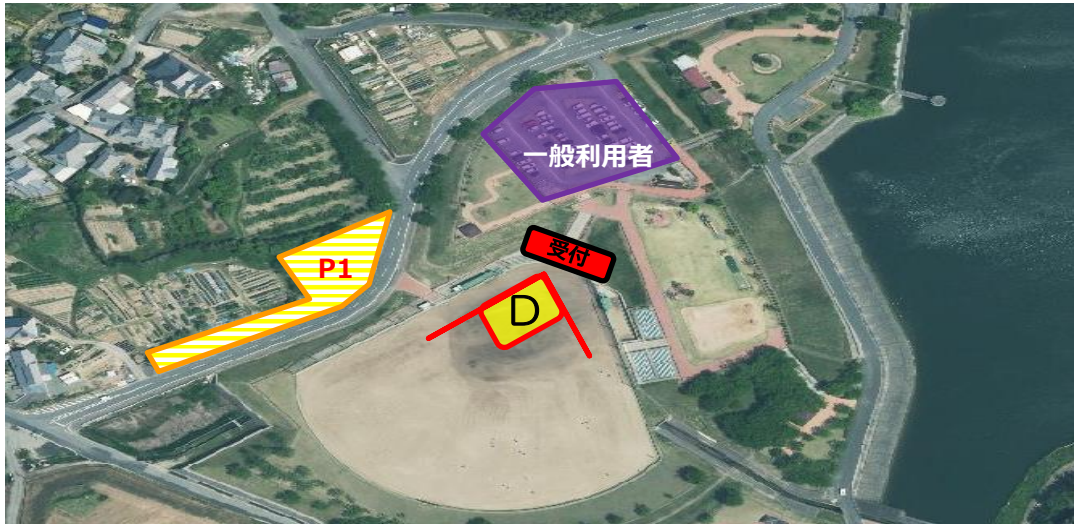

・敷地内は全面禁煙です。

・公園を使用している利用者の迷惑にならないよう利用してください。

300歳ソフトボール大会会場
みずがめの郷 Dパート
 〒811-3206 福津市久末86-6

【開場時間】

7:00～18:00

【当日のスケジュール】

7:00～8:00 会場準備

8:00～8:20 受付