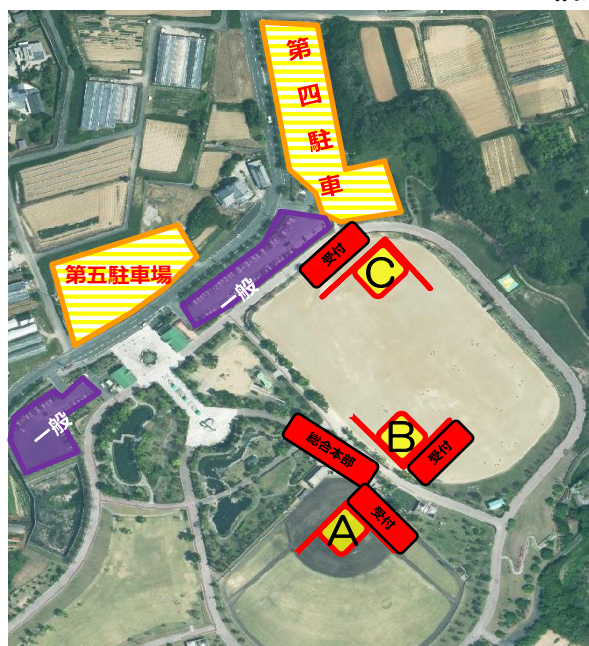

300歳ソフトボール大会会場 なまずの郷A・B・Cパート

〒811-3207 福津市上西郷779-1

受付
8:00～8:20
・チーム受付(各パート受付)
開会式(球場内)
8:30～8:45
・A,B,Cパートの選手・監督

※その他会場も同じ

【開場時間】

7:00～18:00

【当日のスケジュール】

7:00～8:00 会場準備・審判講習会 ※審判講習会は30分程度

※準備ができ次第、随時試合を開始とする。

【駐車場】

・第四駐車場、第五駐車場に駐車してください。**絶対に路上等に駐車しないでください。**

・駐車台数に限りがあるため、チームで乗り合わせて来場してください。

・公園内は車両進入禁止です。※荷卸のための進入も禁止

【使用の注意事項】

・野球場外、多目的グラウンド外での練習は一切禁止です。

・ゴミは残さず持ち帰ってください。

・敷地内は全面禁煙です。

・公園を使用している利用者の迷惑にならないよう利用してください。

300歳ソフトボール大会会場
みずがめの郷 Dパート
 〒811-3206 福津市久末86-6

【開場時間】

7:00～18:00

【当日のスケジュール】

7:00～8:00 会場準備

8:00～8:20 受付