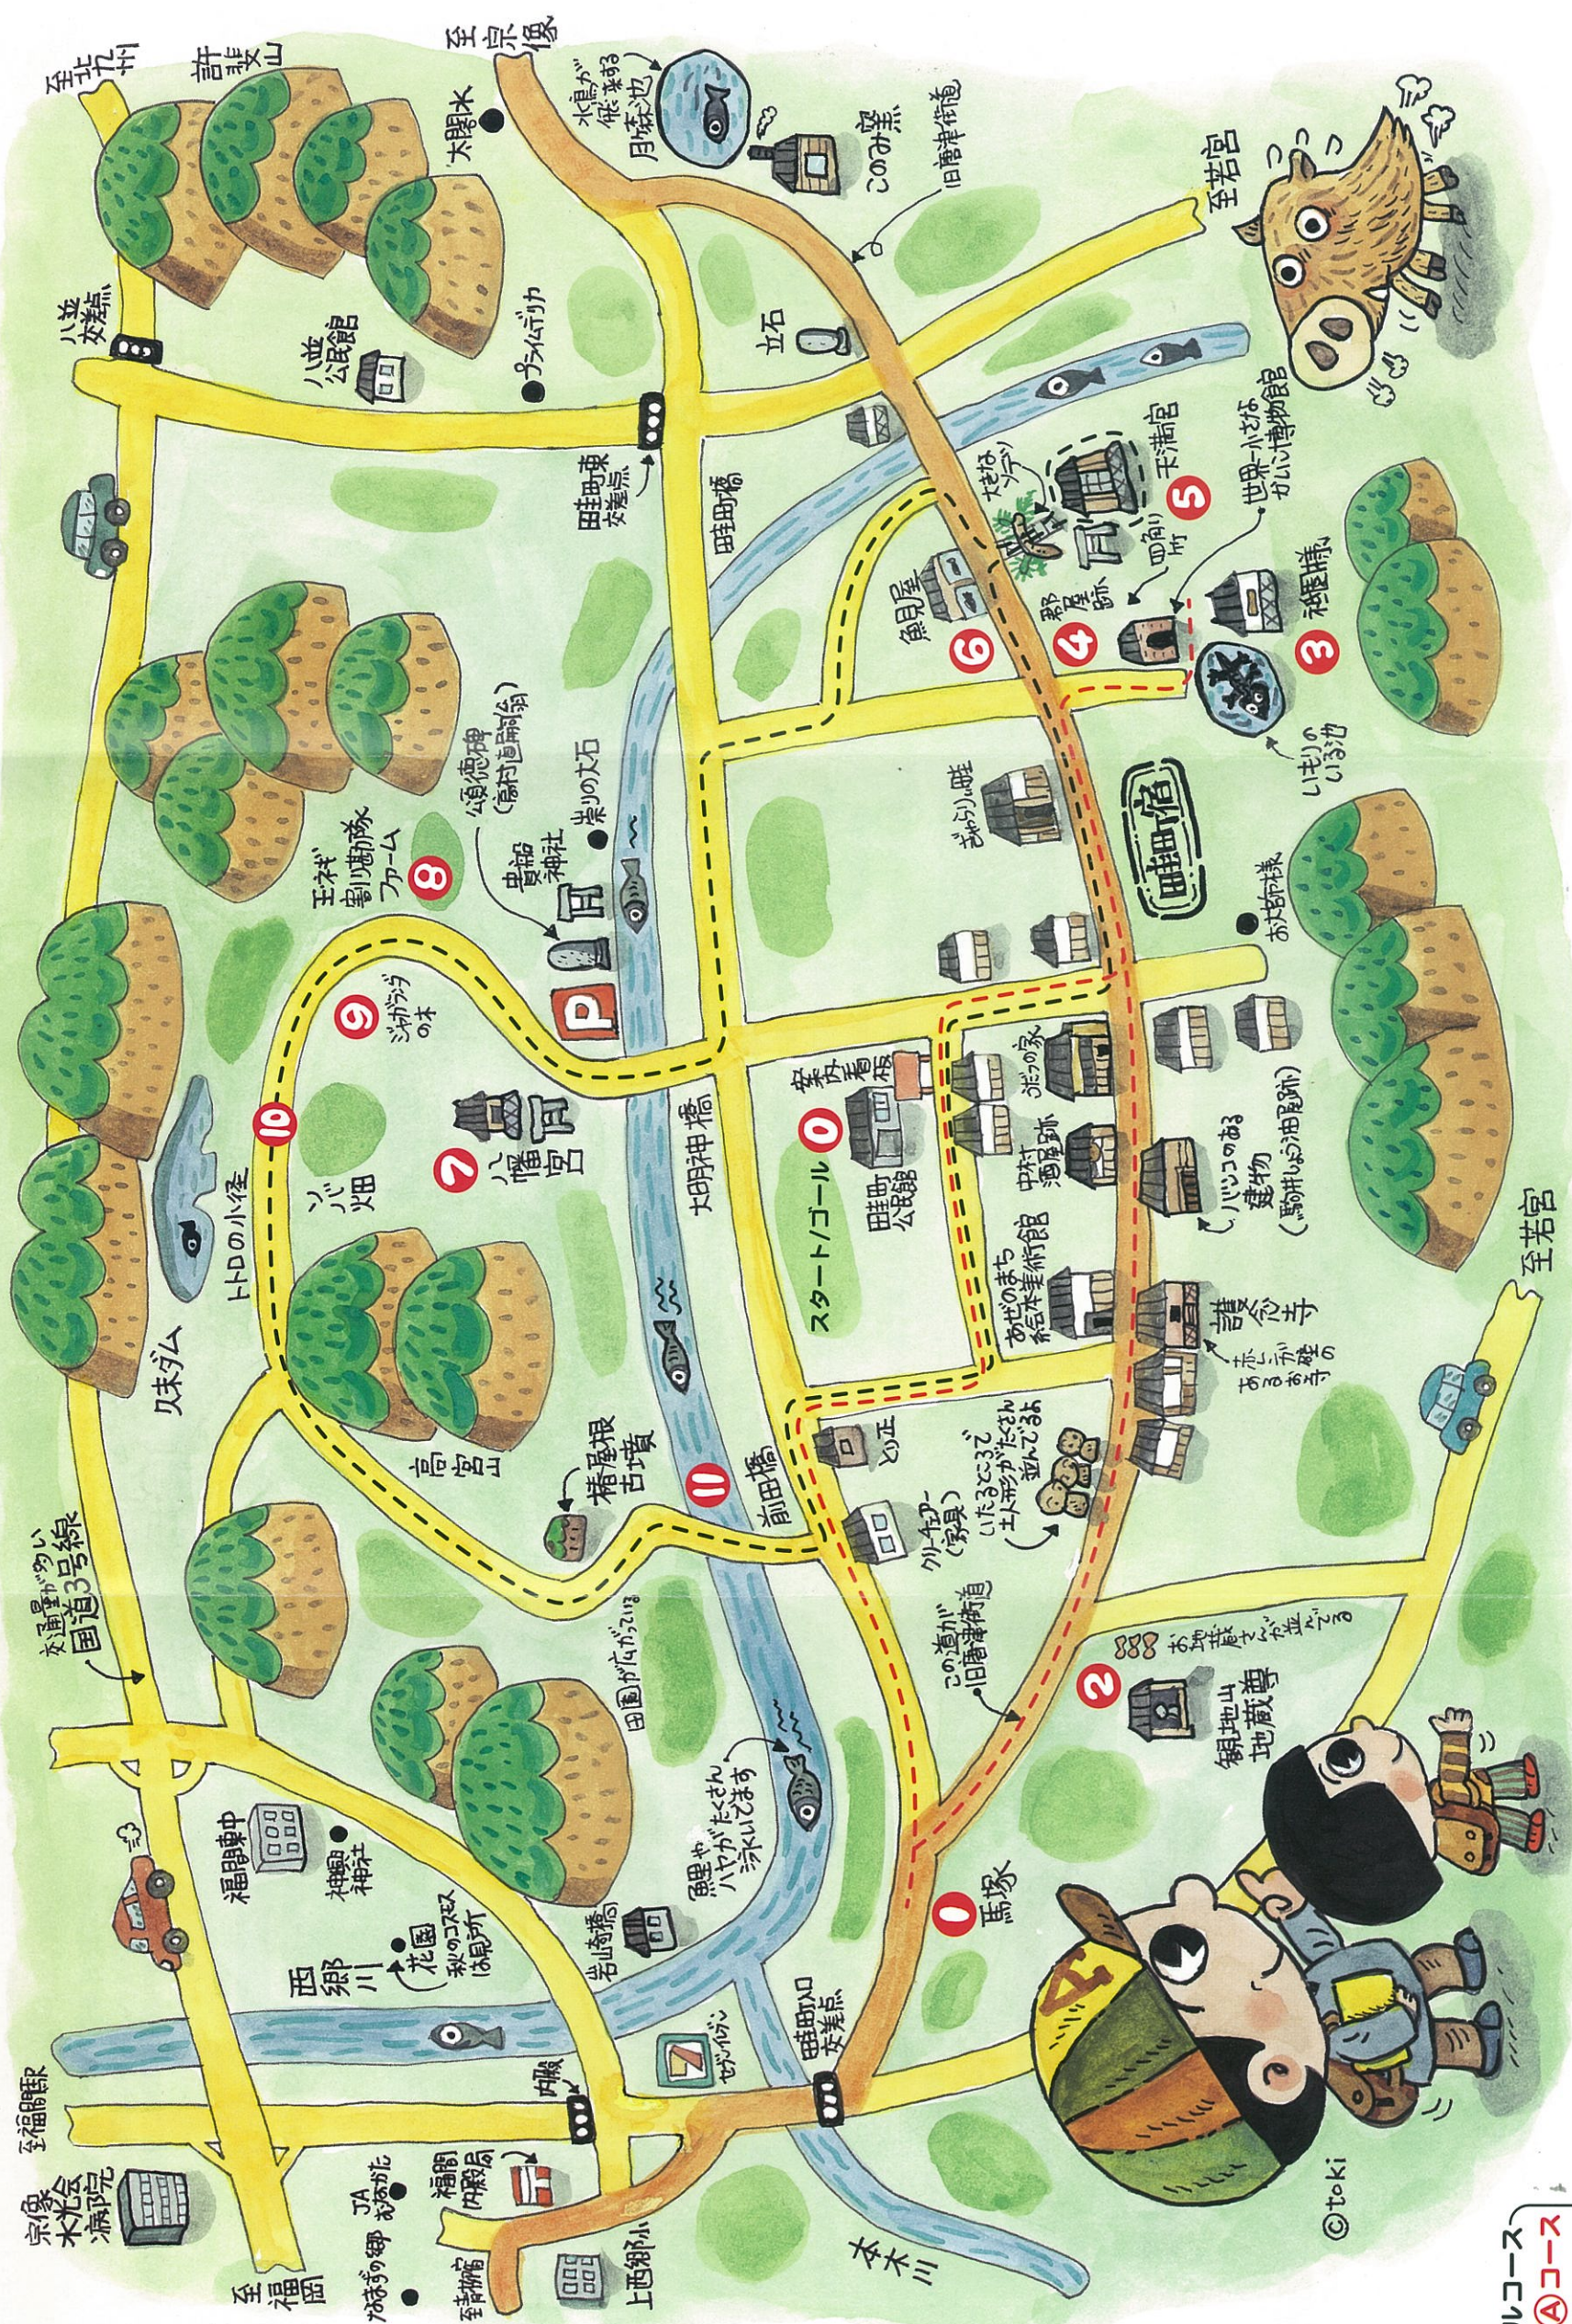

# 旧唐津街道 畦町宿 まち歩きマップ

モデルコース  
 --- A --- コース  
 --- B --- コース

©toki